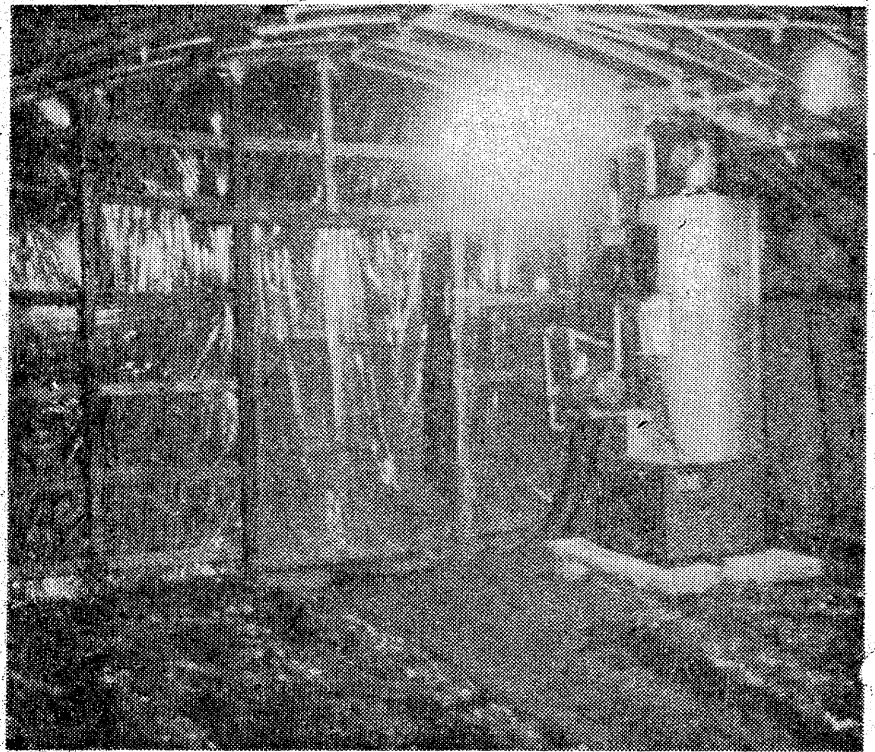

早生種栽培の立て役者
「しんしん」を名を冠し深夜ハウスではボイラーの温水・電熱床・電照と三種の神器が、初夏の気候づくりにフル稼働。寒中でも地下熱十三度、ハウス内五度以上を保っている。

個性あるセンスの良い仕立て

★冬物新柄服地〈舶来・国産〉
そろっております

福島信販加盟店

大平テラ

平・堂ノ前28 東邦銀行西支店横 TEL・④3972 ニーサンノヨーブック (新設) ④4029

郷土

◆開発許可 福島県指令 都 第177号

・幸を創る・

●宅建免許・福島(2)187・建設業登録・福(わ)1878

平南開発株式会社

いわき市平字小太郎町1-8 電話⑥6393・⑥6657