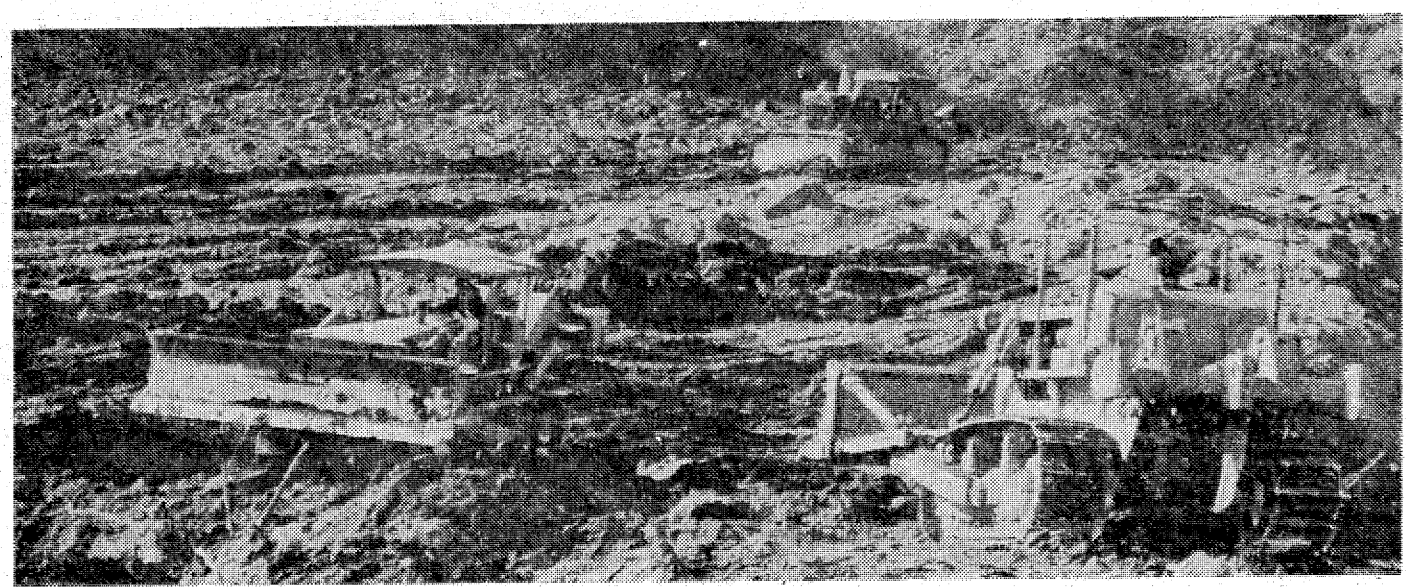

SHIOYAZAKI C.C 塩屋崎カントリークラブ

現地を御覧下さい それが入会コースの第1歩です

第2次会員募集

- 個人正会員(1名につき) 90万円
- 法人正会員(2名記名式) 180万円

※定員になり次第締め切らせていただきます

お問い合わせは……… **大成観光開発株式会社** 本社 東京都千代田区有楽町2の13 東京交通会館ビル内 電話03-213-4131
いわき営業所 いわき市平宇白銀町10 石島ビル3F 電話23-4530