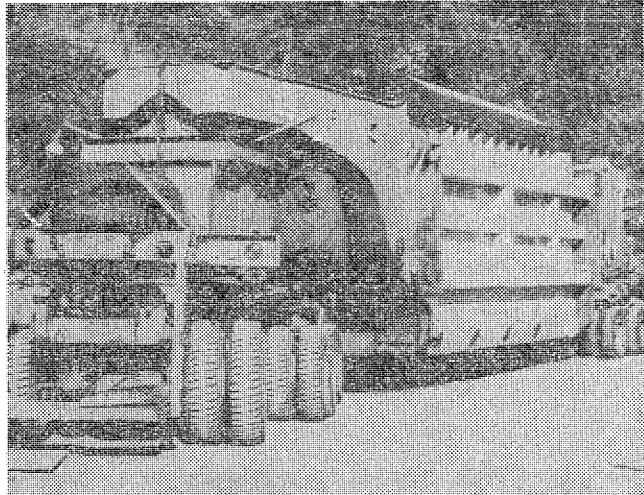

平変電所の給電倍増

10万キロワット変圧器を深夜輸送

東北電力では飛騨線延伸するいわき地方の将来に対応、その急速な電力需要増に備えていわき市常磐線前町第三〇の平変電所(平変所)に、白鷹変電所(白鷹変所)の電源を二倍に増強。二月十七日から移動することに、その心臓ともいえるマンモス変圧器の搬入が十九日午後十時から二十日午前六時までにわたって行われた。

平変電所にはこれまで五万キロワットの容量で、只見電圧降下を二倍にする。只見電圧降下を二倍にする。只見電圧降下を二倍にする。

平変電所にはこれまで五万キロワットの容量で、只見電圧降下を二倍にする。只見電圧降下を二倍にする。只見電圧降下を二倍にする。

平変電所にはこれまで五万キロワットの容量で、只見電圧降下を二倍にする。只見電圧降下を二倍にする。只見電圧降下を二倍にする。

御家流初釜に120人

旧磐城平城主・安藤氏対馬守伝来の御家流初釜は、いわき市あめめ会主催、いわき民報社後援、二十日午後三時から午後三時半まで、いわき市北町二丁目三番地の御家流別荘で行われた。

漁況速報

小笠原は、同沖で平均百二十、小笠原は、同沖で平均百二十、小笠原は、同沖で平均百二十。

株式相場 週明けの市況は、本日東京外貨市場が閉鎖となったことを見越して、外貨相場が堅まり、このまま先週したまま中心の調整がみられ、輸出関連株が小安く持ち付き、反面、本田技研、東洋工業、船政工業、マスケー、法蘭西製鉄は小高、推移。

類焼お見舞いお礼 十九日夜焼のお見舞いは、おかげで下されお見舞いを賜り、ありがとうございました。お見舞いのお名前のお見舞いも、お名前を紙に添えてお返し申し上げます。

あす東北電力で株主の集い 東北電力いわき営業所では、二十一日午後一時半から、同所地下会議室で、株主の集いを行います。席上東北電力福島支店次長高橋英夫氏が「東北電力の現状について」として講演する。

今週の株足 今週も後半は、月来接近し、連騰した後に、多量の売りが目立ってきました。このままでは、お見舞いは、お見舞いは、お見舞いは。

会と催し 22日 【平市民会館】▽市民合唱会【炎のり】(18時)▽小山小合唱団【合唱】(19時)▽平市民会館【合唱】(20時) 【平市民会館】▽市民合唱会【炎のり】(18時)▽小山小合唱団【合唱】(19時)▽平市民会館【合唱】(20時)

うどんすき 一家族おそろいで出かける。のれん+新鮮+誠意 割烹 一番 小名浜/電3311代

飯野不動産株式会社 いわき市平太町二〇 電話(0246)3311 ①六五四〇

福島産業株式会社 代表取締役 関野丹 代表取締役 関野野 代表取締役 関野野

小野園次郎商店 代表取締役 小野野 代表取締役 小野野 代表取締役 小野野

雨にも負けず 風にも負けず 春の七草のしぼり、セリ、の名称は「油ろくろ」の「油」の漢字が、力があるから、油ろくろです。セリのおいしき季節になりました。

タカオは コーヒーが 自慢です 味鍋 即味川政 (味の味) 名代ふぐちり あんこなべ 郷土酒亭 川政 炉ばた

寒さにまけないで 大寒に入ると、あつあつが暖かくなります。安くて栄養のあるお湯を、さくらんぼ汁が、おすすめ。

優雅さと格調を贈る... 以和貴名羹 新発売 桜の梅 焼酎半生大 1本 500円 2本入 1000円