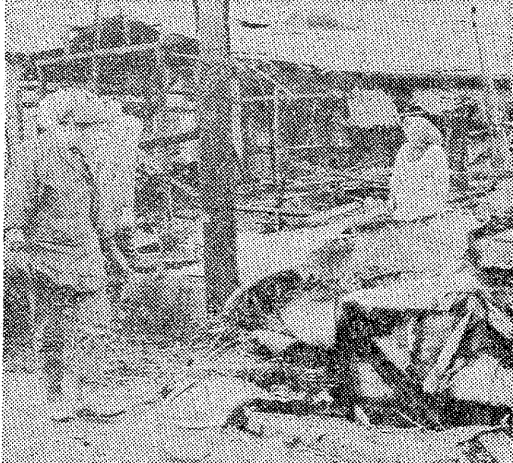

【内郷高坂町の火災】

同日午後七時四十分ごろ、同市内高坂町立野七、無職の鈴木キム子(49)の住居が火事となり、折からの強風により、隣の会社員折笠幸三(47)の住居、さらに隣の折笠幸三(47)の住居も焼けた。また、折笠幸三(47)の住居も焼けた。また、折笠幸三(47)の住居も焼けた。

ひき逃げ緊急逮捕

早期の昼 側溝にはねられケガ

二十一日午前六時二十分ごろ、いわき市東田町高瀬川内河原道を自乗車通って同市金山町朝日三三、製材工場水正(48)の車をひき逃げされた。水正は、後のためから来た車にはなやわら、側溝に落ち、永井病院に収容されたが背中を打ち三週間のケガをした。

在庫千六百本を放出

昨十一月末から灯油十八リットルを超過した今、好評サクサクの増産デパートが、これと合わせて千六百本を放出する。これは、この冬に千六百本を放出する。これは、この冬に千六百本を放出する。

値上げに挑戦と140ビール

昨十一月末から灯油十八リットルを超過した今、好評サクサクの増産デパートが、これと合わせて千六百本を放出する。これは、この冬に千六百本を放出する。これは、この冬に千六百本を放出する。

異常乾燥注意 21日ぶり解除
昨午十二月三十一日午後十時五十分以降は、いわき地方に大雪が降った。これは、この冬に千六百本を放出する。これは、この冬に千六百本を放出する。

交通事故
発生 死者 傷者
いりま 2件 0人 3人
中米 0件 0人 0人
車道 0件 0人 0人
20日、奥警交通企画課調べ

月例JCボウル社長杯争奪
プロ・チャレンジ・ビッグ・トーナメント
参加料 2,400円
先着80名様に締め切り
※6:30~7:30まではプロボウリングスクールの1人500円
ボウルボウル
永井幸夫プロ・長山賢次プロ・小川ゆかりプロ・木村俊代プロ
1月26日(土)ヨル7:30 予選シングルス6でプロ勝利者賞付 決勝プロとダブルス2
0246(43)4222

キャバレー メトロ **堂々オープン**
・平駅前大通り(吉久ビル地下)にあなたの社交場ができました
・1月18日8時より営業中
モットー「お客様は神様なり」の徹底したサービス精神.....
・東北各地えりぬきの美女50名
・明朗お会計の大家料金システム
・本格的キャバレー装置
・甘美なスペシャルショー
・一流バンド編成(7人)
★オープニングショー★
<天才界の雄>Wけんじ <ダンシングジェット>クインハート
<レコード大賞に輝く>青山和子 <セクシュアルジェット>サ・ジェット
・バンドー東京ジャズ(7人編成)・ショータイム8:40 10:30 連日上演
一たいらの夜が変わりました TEL22-0455(代)