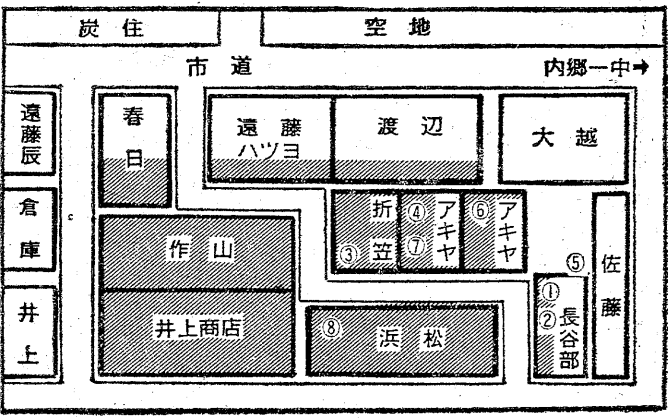

41年2月以来の出火状況図

火事の原因を調べているが、タバコの投げ捨てなのかどうかはさきりとはわかっていない。過去に過去に同じような出火してはいるが、その点に調べる中に組み入れてあるが、単発的な直接放火とは異なり、連続して起こっている。かつては、山田さんが一人て拍子木をたたくから「火の用心」と夜回りの中では「うらまゐり」でなまめもあつたが、今度の大火は「話野さま」と感嘆され、軒下紙屑が吹き寄せられてきた。折り返して処理するとう神話の使ひで、「この次はどうか」と、また火を出さない家庭では職女を、まして家を新築した家などは心配が去らない。この一面の外側で発生した火事、二件とも原因ははっきりわかっていないから余計に始末が悪い。「この次はどうか」出てからは「この次はどうか」出た。いわき中央署でも十九日の週に結ばれた心算だ。

夜間出勤途中に衝突し即死
停車しつけない車と一日午後七時四十七分、いわき市東町下川字宮ノ下地下内市道(下川字在附近)で、勿来方面から小名浜方面の時速六十時のスバルが、バスを運転してきた同市金山町東百五七、会社員高橋さん(三十三)は前交差点で停車していた同市東町下川字吉川二、大工村高橋さん(三十三)の所有の小型トラックに衝突。高橋さんは頭の骨を折って即死した。

福はーうち、鬼はーそと
徳風園で節分を祝う
○お正月三日は節分。いわき市平の老人ホーム徳風園(阿部順吉園長、八十九)は二日、一早い厚手の豆まきを行った。

住宅地付近で
猟銃男を逮捕
不法所持現行犯
いわき東署は二日前(十七日)午後七時、双葉郡徳風園大学上小地字成内一丸、恐かつ、傷害、暴行など犯歴九回、難役矢内久男(三十三)を銃刀法不法所持違反の現行犯を逮捕した。

少女と衝突
高校生重傷
いわき市平下高久字走田(一〇)地内東交差点で、同市平下高久字新街七五、高校一年鈴木水産部(二)のバイクと左方から進行してきた同市平下白土、家事手伝い少女(一)のライトバンが衝突、鈴木君は右膝骨折で二月月の重傷を負った。

早くもタレ幕
警城高校の
甲子園出場
○「や」だ、警城のセンバツ正式に決定。平岡市の目抜き通り銀座の松月堂にて高々と大看板が上がった。