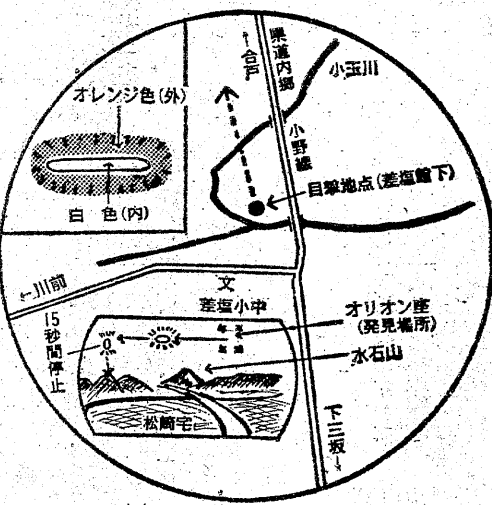

「さうさうの星はまたたくな
と見ていた。そのとき、そのオリ
オン座の星が、その下の星を
離れて結んで三角形をした。その右
側の辺の星が少し下あたりで
光っていた。今まで星だと思っ
てきたものが、すぐ早急で移動
して行くのに気がついた。」その
UFOのものは非常に速く、
UFOの二秒間の間に光った
消えたりしながら、南から北へ飛
んで行く。具体的に言う、進行
方向は直線だ、その星の移動も
くわたりだ。」

「山」注・松崎さん宅の向かい
山、通称「切畑」(きりばた)の
上から見える山頂にオリオン座の
十五秒間停止した。その中
略)、今度は上下に光がパッと
と出て出したかと思われ、その
まま非常なスピードで飛んでい
った。UFOの山陰に消えた

光を減らせば、周囲をオレンジ色
の霧のようなものに包まれていた
が、このオレンジ色は下降する際
上下の先端にのみみられる。大
きくは月の直径よりも大き
く、母の言葉で「あれは UFO
を自爆、見失ったか?」と二人
の気持ちが悪くなってカタンと
泣いた。

飛行機は高度防止のため減
速しながら飛ぶが、停止するの
は考えられない。また、ヘリコ
プターにしても、電力会社送電
行をめぐらさず、また、強烈
な光を発するほどの設備がある
はずだ。松崎さんは睡眠の
とき日記を書きつけている。

新発売
いわきの花
Azalee
アザレー・マルチ
(八重つつじ)
500円・700円
1,200円・2,300円
お菓子の専門店
みよし
平・田町23-7111-5

ミニはあなたの電子計算機!! ミニの用途は無限です

カシオ

成人の贈りものに最適です

- ★かけ算・わり算で12桁の
  答が得られる倍長計算方式
- ★どなたでもレッスン不要の
  完全数式通り
- ★AC(家庭用電源)・DC
  (乾電池)の2電源方式

お仕事に…ご商売に…
ひろく教育に…ご家庭に…
スポーツやレジャーに…
贈り物やプレミアムに…

¥12,800
お求めはもよりの電気店で
どうぞ

角田無線電機株式会社いわき営業所
いわき市平字童子町2の10 TEL・23-1031代

わたしょう 綿は綿昭

やはたわた

いわき市平字童子町4の12 ☎74-5587