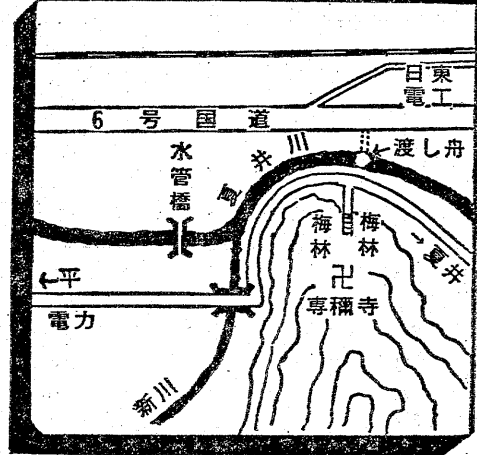

ハワイアン 次週の催し

【大ホール】
☆10日「私の心の赤い馬車」
の部は...
☆11日「笑っておくれ」の三田明
【海産大劇場】
☆10日「ワイアタ」
☆11日「14時20分、17時(日) 祭日」
☆12日「10時30分、13時、15時、17時」

香港仕込みの本格的な味!!
中国 鳳 料理 ほしよ 翔
平駅前(白銀町・高橋ビル) TEL・23-0251

第4回春の **明日から 総合ブライダルフェア**
2月9日(土)・10日(日) / AM10:00→PM6:00
模擬結婚式
9日(土)・10日(日) 正午午後3時の1日2回 ワインで乾杯 お飲み物のサービスもごさいます

ご宴会の料理
御引物・御引菓子・御口取・ウエディングケーキ
婚礼用印刷物
結納の儀展示
宝石展示会
新婚旅行ご相談
旅行用品とファッション
婚礼家具・ふとん と ご結婚なさる
お二人へのお祝い品のかずかず

古代衣裳 **十二単衣ショー**
9日(土)午後2:00 10日(日)午前11:00・午後2:00から 平安朝の昔を偲ぶ衣裳です

ご婚礼貸衣裳展示会
豪華な打掛・振袖・ウエディングドレス・袴付及び付随する小物も展示しております

総合写真展
ご婚約からハネムーン出発まで写真パネルによって説明いたします

心ひらくコミュニケーション(広場)
大黒屋しゃくなぎ会館
いわき市平字堂根町4の8 ☎23-5555