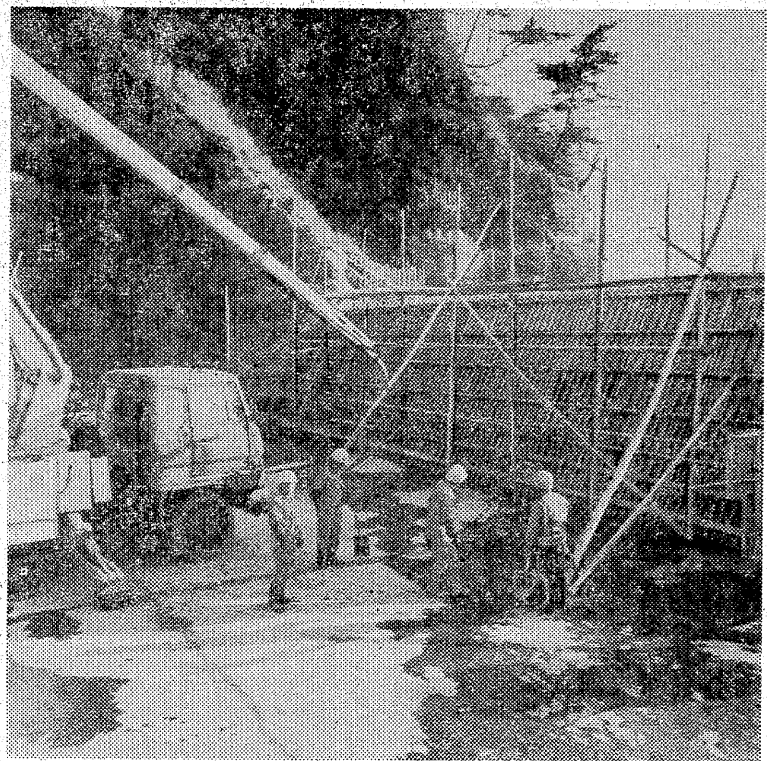

大波来ても大丈夫
三崎公園下堤防を補強

【進捗三崎公園下の堤防工事】

いわき市小浜の造船所、県水試の工場など、三崎公園に連なる港沿道路は、波のあおりを受け海水が溜まり、流れ込むことがしばしばあるため、県建設事務所では県民生活対策事業として、堤防の改良工事を進めている。

この港沿道路は背後地に店舗、住宅があり、シゲの時は堤防の前面に高さ5メートルほどの波が打ち込んでくる。波が打たれると、背後の道路が水浸しになり、交通止まりになることもあり、これまで大きな被害を出してきている。この波を弱め、工事完了後は住宅が、シゲの時は堤防の前面に高さ5メートルほどの波が打ち込んでくる。波が打たれると、背後の道路が水浸しになり、交通止まりになることもあり、これまで大きな被害を出してきている。

献血助けあい運動

23日から三千人目標に

いわき市社会福祉協議会(磯野清治会長)は県奉仕連行いわき支店の開設記念事業として二十三日から、次の日程で初の「献血助けあい運動」を実施する。

事故の多発や手術の増加などから血液需要は急増を続けているが、日赤を中心とする県内の供血運動は活況を呈している。特に血液不足に悩まされていくのが実態。そこで市の助けあい運動を通じて社会奉仕思想を高め、地域住民の献血清血を促すのが目的。

ナニクソ大明神

江島社長が挨拶

いわき市平塚通の藤越江鳥一雄社長、従業員五十人、十九日午前八時から市民会館ホールで新入社員入社式を行った。今年の新社員は三十一人(男子十七人、女子十四人)で、入社式は二十日午後四時から同会館で行われた。江島社長は「ナニクソ大明神」のバンド演奏隊が歓迎し、新入社員代表として江島社長が挨拶した。

【進捗三崎公園下の堤防工事】

【新入社員が勢ぞろいして自己紹介】

新生活運動協議会広報部研修員として三崎公園下の堤防工事現場視察に来た。四月には完成予定。

新マチづくり集会
金山で専門講師招き研修

【金山の新しいマチづくり集会】

ぼつて行くべき」と教えた。先生が「高まるコミニティ、活動、すなわち地域社会の基本的考え方と実際の進め方に注意を」

くらし
随筆

友人の語らるる、東京には、菜園づくりがある。休日になると、友人と車で野原へ行き、野原で遊ぶ。友人の語らるる、東京には、菜園づくりがある。休日になると、友人と車で野原へ行き、野原で遊ぶ。

公認教師に鈴木さんが合格

スキー五級まで六人合格

県教委、県スキー連盟主催の「スキー指導者講習会」は、このほど、雪割代田沼尻スキー場で行われ、実技研修や技術検定の結果、鈴木雅治さん(関野商店)が、一級に合格し、公認教師の資格を取った。このほか、二級から五級まで六人が合格した。

磐高ナイン出発
甲子園のセンバツ大会へ

あす磐高ナイン出発

甲子園のセンバツ大会へ

【甲子園のセンバツ大会へ】

甲子園に向かう。センバツ大会は、二十七日の開会式から開始されるが、試合の球球は、二十一日午前九時から三十分五分開始。この大会は、甲子園に向かう。

輝かしい人生の門出!!
としえの愛を誓うにふさわしい 豪華な式場でどうぞ

◎ご婚礼のお日取りが決まりましたら お早めにお申し込みください
◎ご招待状から婚礼衣装・着付け・ハネムーンまで 一切お世話いたします
◎お料理は和食・洋食とも1,800円から承ります
◎ご宴会・会議用にもご利用下さいませ。200名様から20名様まで大小6部屋を用意いたしております

総合結婚式場 ことぶき会館
いわき市平字田町・並木通り いわき民報ビル3・4・5F ☎23-3500

写真=5Fの豪華な大ホール 200名様まで