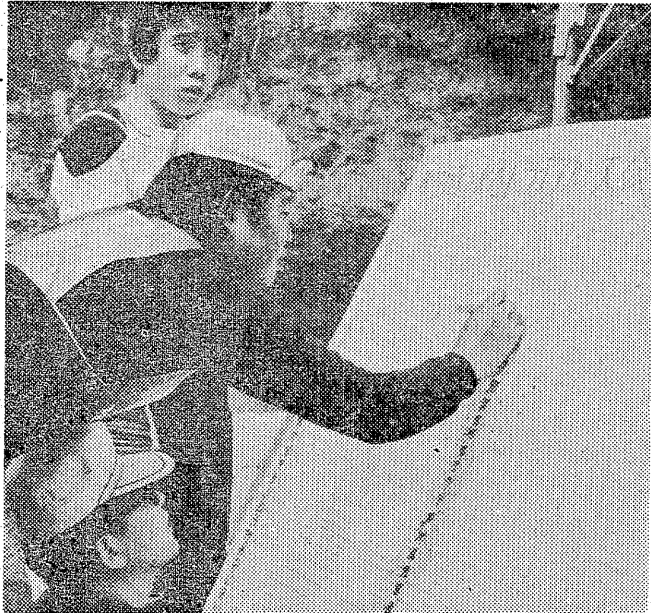

自然の難コースに挑む

夏井川河原でトライアル競技

○連休初日の四月二十八日、本田技研福島営業所、平本ライダー会主催のトライアル競技が、小山町塩田内の夏井川河原で行われた。

○トライアルは約七十年前、英国で始められたオートバイ競技で、自然の地形を利用して二十以上の難コースを、転倒を繰り返して通過し、運転技術の粋を競いあう。

○地元いわきの中通り、茨城県などから三十一選手が参加。午前十時から午後一時からの二回にわけて行われた。塩田河原、山道、林のコースなどに挑んだが、いずれも難コースだけに真剣の勝負。観衆も手に汗を流すほどの過酷。

○夏井川河原のコースは、塩田河原から熱湯の木の押山橋弘(大吹SS)の四野(野原)のわきMR(の)の野原(茨城)県(選手が入賞の栄冠を輝いた。

カメラ・アイ

河原から山道へ、石ころから解放されホッとする暇もなく、ぬかるみと落葉の深い山道コースへ

酔族館、は水族館ではありません。あなた自身のやすらぎの場です。

酒館 酔族館

たいら・新田町(志賀ビル2F) 電話3646

輸入洋酒 食品

市内配達・地方発送

みとわ

小名浜ショッピングセンター 3472

小鳥と金魚と犬

ペットフード

ペット器具

ワンちゃん美容室 ホール

総合ペットセンター カワマタ

十五町目

電話0892-9444

電話0893-7055

ひな鳥・唐揚げ

湯本の鳥

湯本中通り店 電話3552

湯本駅前店 電話5555

駐車場完備

ふとんのシヤ

いわき市常盤湯本町

黄金町電話2474

●贈って喜ばれる手づくりの

いわきおられ

味覚堂

平・古鍛冶町 電話3922

大黒屋 電話4274

平駅前ビル1F 電話1932

五月晴れにはおふとんのお手入れを...

●ふとんの打ち直し24時間で承ります

大河原寝具店

夜具よい

平・田町(ひかり座前) 電話23-8941代

民間車検場

完全整備・短期完成・板金・新・中古車販売

車のことは、気軽にご相談下さい

いわきセントラルオート 株式会社

いわき市小名浜島字渡地20 電話3301・4118

▼脳神経外科▼整形外科

▼胃腸科▼外科▼内科

▼麻酔科

大河内病院

院長 大河内一郎

いわき市内御殿町折返2の1

電話26-2588(代)

財団法人

新田目病院

院長 新田目 五郎

本院 いわき市平字神小路 電話4278

分科 いわき市平上荒川字草 電話4319

内科・胃腸科

遠藤医院

入院 応需

院長 遠藤 英一

いわき市平字長橋町51 電話3211

(長橋町バス停前)

山田泌尿器科外科医院

院長 山田 均

副院長 山田 静均

いわき市平字山原

市内バス五合目下車

電話2083

皮膚科

三浦皮膚科医院

三浦正男

いわき市平字材木町 電話4247

(堂ノ前遊園地隣)

産婦人科

胃腸科

額賀医院

ぬかが 医師 額賀 大

バス四合目下車電話二八三九受付(四九六〇病室)

広野分科(広野町農協裏) 電話三三二