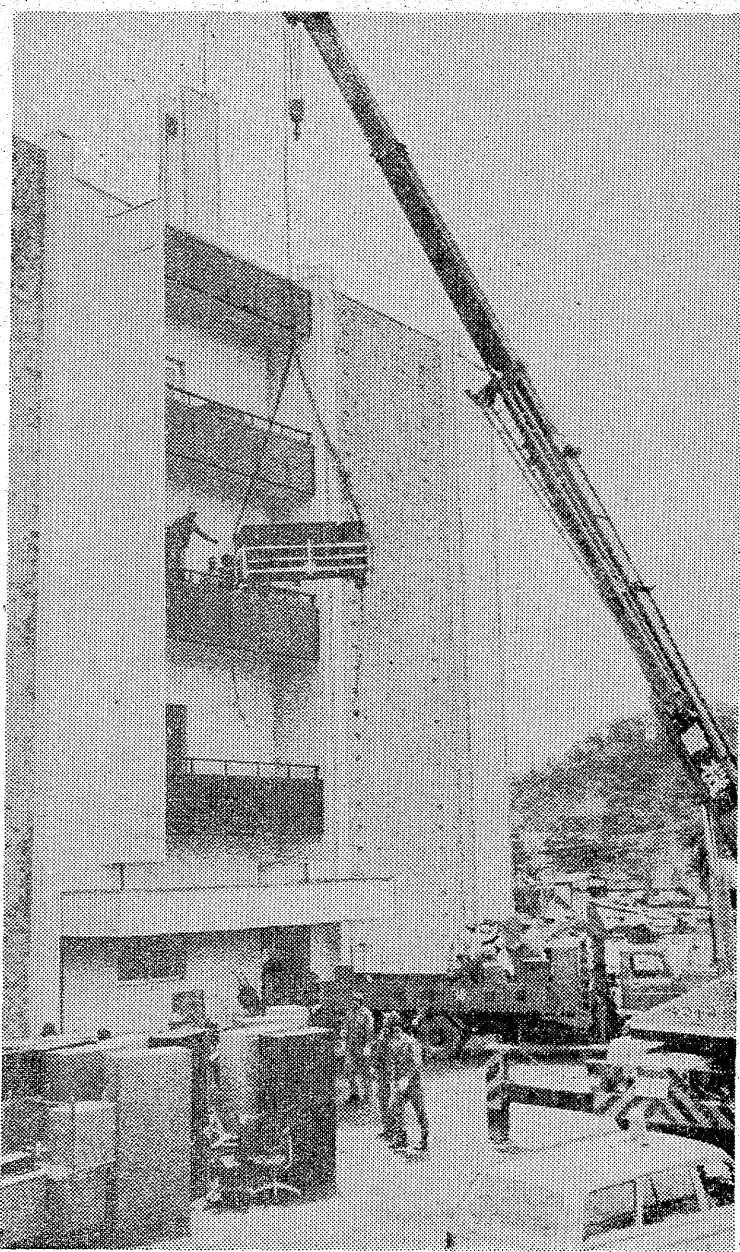

現職の総理大臣がいわき地方を  
訪れるのは、戦前戦後を通じて初  
めのこと。しかもヘリコプターを  
使って、空からの来訪というのも型を  
破った田中総理らしい遊説だ。

25日「ヘリコプター」遊説

県合同庁舎への引越

引越は、トラックで運ばれ  
る机、ロッカーなどを次々に新  
事務所に運び込む。三、四階な  
どに入る機材、教育事務所では  
クレーンを使い、一挙につり上  
げるが、このクレーンの積載能  
力は大型ロッカーなら四基、机  
なら七個は運べるという、威力  
を發揮した。