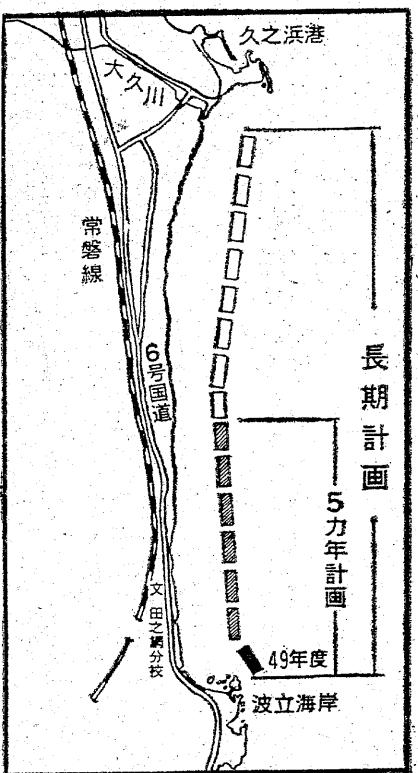

今年は一号堤 国道も安全に

浸食防ぐ

夕刊
いわき民報
いわき市平字田町53ノ7
いわき民報社
振替口座(郡)4028
社 0246 21666
本 0246 23560
小 0246 23880
常 0246 22903
寄 0246 22903

じゃんがら
みよ

山間部に降ヒヨウ

九日午後一時五分ごろ、いわき市三和、田人など山間部を中心にヒヨウが降り、葉タバコに被害が出た。被害を受けた葉タバコは八千本に引き裂かれてしまい、生育に異い大きな被害をきたした。

かーわいい!! カッパ座来市

あす平市民会館で公演

〇...ぬいぐるみ形劇団「カッパ座」一行、仙台での公演を終えて十日来市、十一日は朝から本社をはじめ市役所、平梅香などの幼稚園や保育所などを訪れ、各所でウワッ、かわい...と評判大ウワッ、女の子のジャンパーやタンゴ、ジュリエット、それにパンダちゃんも加わって、愛きょうをあげた。【本社を訪れたカッパ座のぬいぐるみ形】

再び砂浜を再現か

大型テトラポット使用

予算が決定しているのは今年度の一基だが、波立海岸から北へ一、五十メートル間に七基を建設する五年計画が出来ている。それからは離岸堤の建設効果をもて決める。沖か、寄せる波が離岸堤で阻止され、離岸堤とわたって海底の深さも減浅などを現地調査し、設置地点の決定を急ぎ引き返す時には、選んで来た砂を埋め戻すことになっている。

平東邦むつみ 会総会

19日、瀬谷町取が津濱平東邦むつみ会(野崎、理夫会長)は、十九日午後二時半からしんがけ会館五階で第五回総会を開き、過年度報告、新年度事業計画、予算を決めて役員改選のあと、瀬谷誠一東邦銀行頭取の講演「金融界の発展について」を聴き、懇談会に入る。

大好評!!
74御婚礼セット
万葉 シリーズ
本格家具専門 家具センター 柏屋
平・中町・大黒野アパート東隣 電話三四四七

ムダを省いて... 時間を生かす
秋金庫
平谷川瀬 74-2631-3352

本日10ページ

「勿来海岸に海鳥がたぐさんと死んで打ちあけられた。先に茨城県でもこれと同じ現象があり、九州でもこの種があった。解剖では胃の中がからっぽだったので、死因は餓死らしいということが、果たしてそうなのか。地球上の汚染とか、冷水管との関係はないのか心配である。ほかに原因が一つは鳥が死んだら、それこそ不気味である。かわいくな海鳥の死をムタにも悲惨的な究明を願わずにはおれない。」
▼...小笠原測候所は離岸堤の今日ツユ入り宣言した。平年より一日早く、昨年より五日遅いが、まあ順調なツユ入りだ。ツユ入りは七月下旬でも遅れそうである。雨期は長い。健康管理に十分な注意が必要。

設計・施工の一貫作業
注文住宅から高級建売まで
住まいのことならなんでも
ご相談に応じます(相談無料)

住まいのコンサルタント
渡辺住宅工業株式会社
いわき市好間町下好間字波井19の2 TEL・36-3511代

一級建築士事務所登録番号 第(804)1156号
建設業者登録番号 福島県知事 わ第7625号
宅地建物取引業者免許番号 (一)第635号