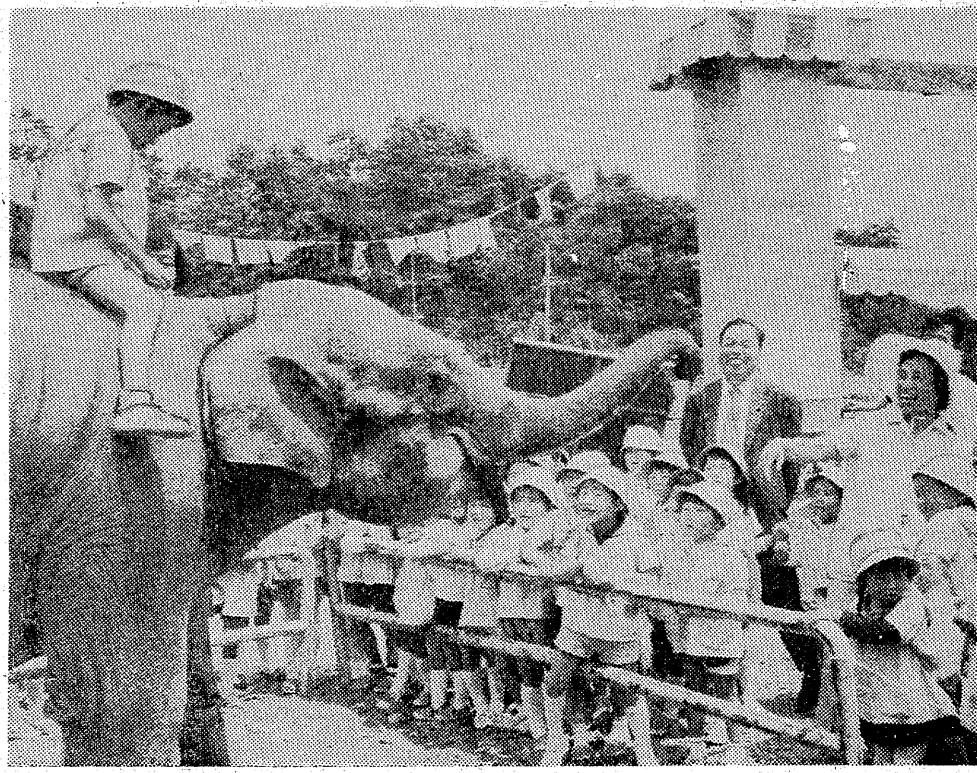

夕刊

いわき民報

いわき市平字田町53ノ7
いわき民報社
振替口座(郡)14028
本社 0246 21656
支社 0246 23560
支社 0246 23890
支社 0246 22903

各種スポーツ
ウェア取りそろえてます

タイラ運動具店
平・田町並木通り103 TEL 24508

小名浜に市民
駐車を要望
16日午会
鹿島街道沿線の市街地における
全面路上駐車を禁止するに
ため、小名浜地区では駐車を保
全問題に近づいてきた。

あす公示

参院選挙

自民と社共が対決 地方

市選管 投票率70%めざす

実質的にはもう終盤戦

七月七日投票のいわき市、七夕選挙、第十回参院議員選挙は、七月十四日に公示、実質的には終盤戦に入ります。福島地方区は、(自民)・(社共)・(新)の四氏が立候補の供託を済ませ、二十四日間の舌戦を待っています。いわき市選管でも市四十二区、二十七区所の公示をスタート、投票板を設け、本月、十五区所の不在者投票所の準備を完了、前回の投票率が落ちただけに、少なくとも七〇%以上投票率を上げたい、棄権防止を呼びかける。

平と磐城で立会演説

投票所も一部に変更

いわき市内の投票率は四十年、七月七日が七・〇八、四十二年六月二十七日が六・五三、三十八年六月の七・〇三をピークに、連年の低減、立候補の顔ぶれも、全国的猛獣をはじめ珍獣、は虫類、高嶺な百八十種、約二十頭(羽)のほり、連日人気を集めている。なかでも人に慣れたナンパシが、観客を握手したり、だっこしたりして、記者陣に近づき、子供の家に連れて大はしゃぎでナンパシを大に驚かす。

人気を集めている動物博

○…大子の子のための動物博、が、一日から七月十四日まで、いわき市高平球場の市総合運動公園特設会場で開催されている。

○…サルだけでも三十八種類にも及び、コンドルや体高わずか五センチのミニホリス、人気ものしゅーパンダ、アライグマなどの珍種も。

市民駐車場設置を促進する会では、十六日午前十一時から、小名浜名店街四階スカイライン市民会館の代表を招いて、第一回「市民会館を開き、駐車場問題について市民の声を集めよう」を開催した。

あすから東北陸上

16日 六県から千二百選手

四十九年度東北陸上競技大会兼秋交官賜杯第二十七回全国高等学校陸上競技対抗選手権大会東北地区予選大会が十四日から十六日まで三日間、いわき市高平陸上競技場で行われる。

身の上相談
鑑定
本行寺内
場所：平田一丁目五番五号
電話：2771

いそぎの香りがはこぶ
いわきの海の詩情
お菓子の専門店
みよし
23-7111(代)

【変更した投票所】▼磐城第三投票所(本町保育園)前日、磐城商工会館ホール)同第五投票所(市役所)▼磐城支所(磐城老人福祉センター)▼勿来第三投票所(植田中体育館)仁井田保青館)同第八投票所(錦小体育館)市役所(勿来支所)▼同第九投票所(下小川公民館)沼部公民館)▼同第十投票所(水野谷幼稚園)風見会館)▼同第九投票所(旧常盤生協倉庫)旧常盤幼稚園)▼同第九投票所(高坂幼稚園)高坂幼稚園)▼同第九投票所(高坂幼稚園)内郷一中)▼小川第九投票所(小玉小体育館)市役所(小川支所)▼三和第九投票所(三和厚生生活センター)護国公民館)

【区域変更】▼勿来第三投票所(護国公民館)

【立会演説会】▼22日午後7時から「平市民会館」▼23日午後7時から「磐城市民会館」

【言】▼…こんどの参院選地方区は保守と革新の対決(いっしょ)で、激しい選挙になりそうだ。民社、公明の票の行方も興味がある。ところが市職労委員長と共産党市議の間で、支持票をめぐり文書合戦をおこしている。あす公示というのに、いっしょで、激しい選挙になりそうだ。

ふるさとの味
ご賞味ください
鈴喜酒造店
いわき市平神谷作字古屋敷23 239-2240