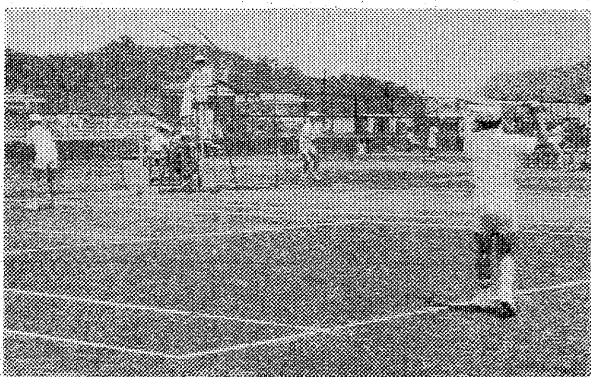

市中体連が開幕 13会場で11種目競う

【市中体連の開幕式】

キャー、冷たいと大喜び

四倉小でプール開き

【「キャー冷たい」ツツの歓声】