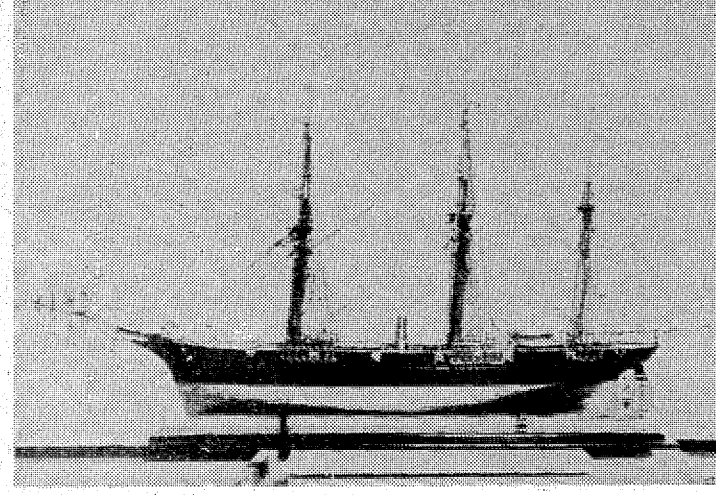

日本の船としては、初めて太平洋を横断、勝海舟、福澤諭吉をメカ大砲へ運んだ船として、歴史的な名を刻み込んでいる威臨丸。その船の生涯は非常に多岐にわたる。今週は東海二回にわたって、威臨丸の最大の謎である東海二回にわたる航跡について、伝えられるように...

「吉の態度に気をもむ金太郎」
福島・夜8・00
吉(京橋屋)と金太郎(山崎屋)の争いから、おぼろしの種古場を失った吉。だが、吉は金太郎を頼り、おぼろしの種古場をとりかえようとする。金太郎は、吉の態度に気をもむ。おぼろしの種古場をとりかえようとする吉。金太郎は、吉の態度に気をもむ。おぼろしの種古場をとりかえようとする吉。金太郎は、吉の態度に気をもむ。