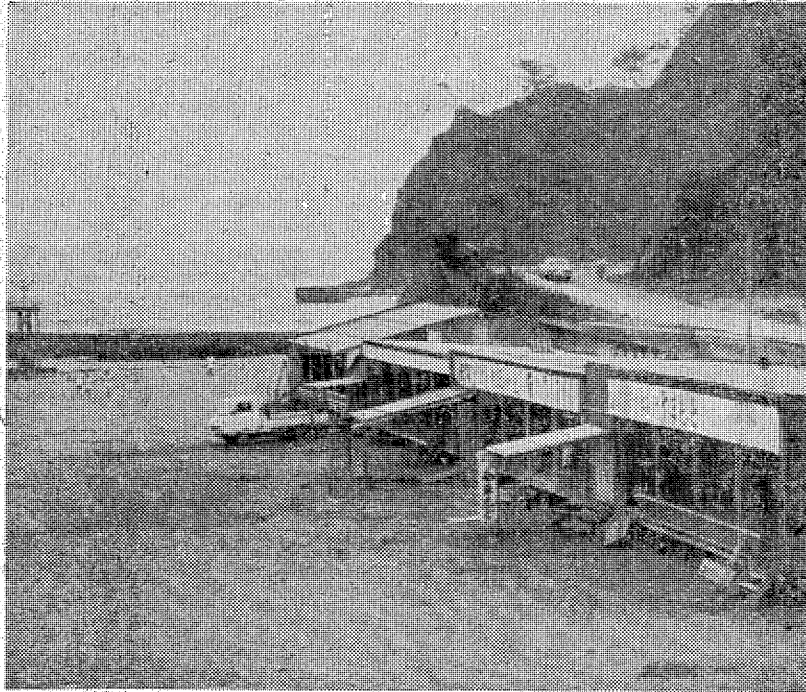

今年は異常冷水が心配

☆今年はずいぶん明けが早より一週間以上遅れて二十五、六日にな...

☆お祭りの上、海開きが各浜とも二十日の海開き日に行われる...

☆部内の海水浴場でも結構な冷たさ。だが毎年水死事故が...

☆...関係者も注意を促している。そこで海水浴で心づいておきたい...

☆...また改めてみた。

いわき市、観光客が増え、安全に海水浴場を指定して...
海開きの十日から来月十八日までは、市で救助員を常時配置する...
海上パトロールを実施する...