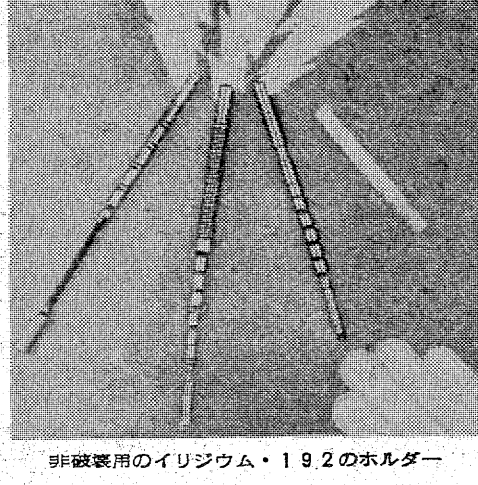

ラジオ福島

- 6・00 ニュースハイライト
9・10 MUIラジデパート
10・00 ポップスNOW

F M放送

- 6・00 暮らしの話題くディスクジョッキー
7・00 ニュース

みもの

この人(生)は...
NHK・夜10・15
遠藤周作
今月は「遠藤周作」の...

非破壊用のイリジウム・192のホルダー

放射線物質による破壊検査が
あつてゐる。放射線同位元素
「イリジウム192」の需要が...