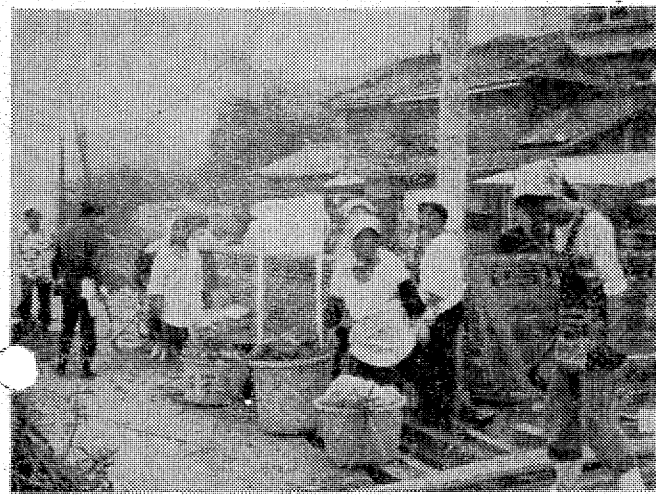

久之浜 生活環境よくする会

全戸参加で町内美化

トラック50台のゴミ処理

【本報記者】久之浜町生活環境をよくする会が、全戸参加で町内美化活動を行っている。町内各戸に配布された「町内美化活動」を推進、町民の参加を促している。町内各戸に配布された「町内美化活動」を推進、町民の参加を促している。

町内各戸に配布された「町内美化活動」を推進、町民の参加を促している。町内各戸に配布された「町内美化活動」を推進、町民の参加を促している。

電報、電話時代に埋没

慶弔にかわられる記録性

【本報記者】電報、電話の普及に伴って、従来の慶弔の記録性が埋没している。電報、電話の普及に伴って、従来の慶弔の記録性が埋没している。

電報、電話の普及に伴って、従来の慶弔の記録性が埋没している。電報、電話の普及に伴って、従来の慶弔の記録性が埋没している。

電報、電話の普及に伴って、従来の慶弔の記録性が埋没している。電報、電話の普及に伴って、従来の慶弔の記録性が埋没している。