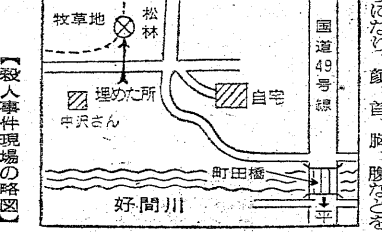

野間町(起)の庄一郎の自宅敷地内に、死体、バイク、包丁、凶器などを埋めたと見ている。捜査官は、この証言を信じて、野間町(起)の庄一郎の自宅敷地内に、死体、バイク、包丁、凶器などを埋めたと見ている。