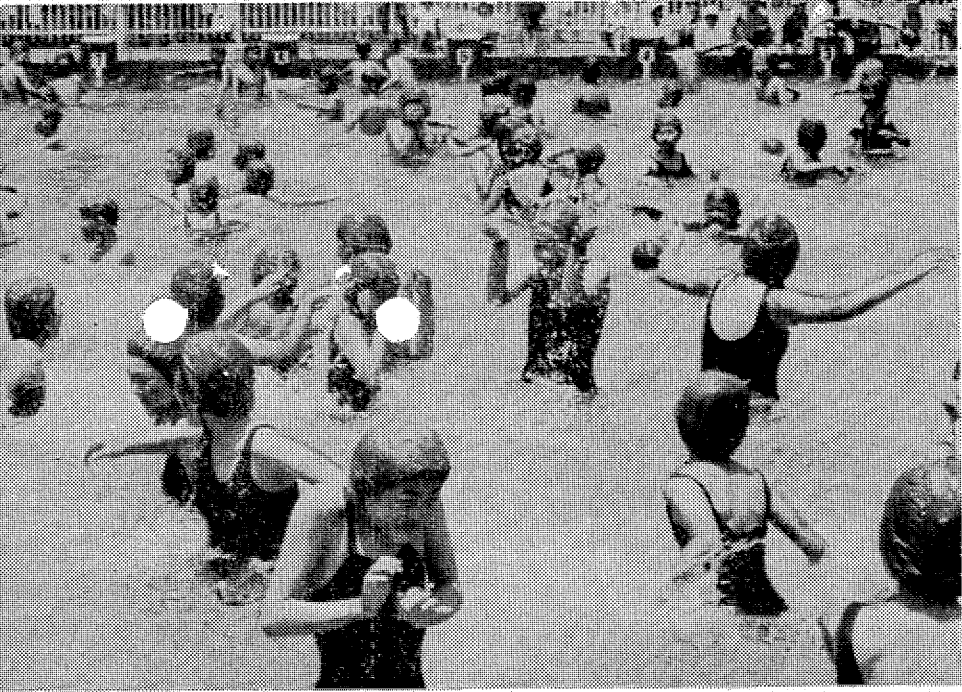

内科・呼吸器科・小児科
阿部 内科 医院
院長 阿部 高
いわき市平北白土字東原(東北電力裏) 電話③三三二一

内科・外科
金 成 医 院
院長 金 成 桂一
本院 いわき市平北白土字東原(東北電力裏) 電話③三三二一
分院 好間町北好間字南町田 電話③三三二一
電話③三三二一
電話③三三二一
電話③三三二一

内科・胃腸科
外科・整形外科
木 村 病 院
院長 木 村 泰夫
いわき市四倉町西三丁目一四
電話③二九二五・自宅③三三三五

産科・婦人科
木 村 医 院
院長 木 村 正俊
いわき市四倉町上七井田
電話③二六〇八・院長宅③三五四一

内科・外科・産婦人科・眼科
神経科・リハビリテーション
いわき市立常磐病院
院長 竹内 正也
いわき市常磐上湯長谷町上ノ台 電話④4175

外科・整形外科・内科・産婦人科
耳鼻咽喉科・眼科・理学診療科
常磐中央湯本病院
院長 伊東 嘉久
いわき市常磐湯本町台ノ山(八幡立橋寄り) 電話③188代

外科・神経科
胃腸科・内科
北 山 医 院
院長 北 山 和也
いわき市平北白土字東原(東北電力裏) 電話③三三二一

内科・消化器科・循環器科
今 内 科 医 院
医師 今 憲二
医師 今 憲二
いわき市平北白土字東原(東北電力裏) 電話③三三二一

内科・小児科
佐 藤 医 院
院長 佐 藤 正雄
いわき市平北白土字東原(東北電力裏) 電話③三三二一

内科
清 水 医 院
院長 清 水 俊政
いわき市平北白土字東原(東北電力裏) 電話③三三二一

小児科・内科
鈴 木 医 院
院長 鈴 木 喜平
いわき市平北白土字東原(東北電力裏) 電話③三三二一

耳鼻咽喉科
高 柳 医 院
院長 高 柳 博一
いわき市平北白土字東原(東北電力裏) 電話③三三二一

財団法人
石城精神医学研究所
新 田 目 病 院
院長 新田目 五郎
本院 いわき市平北白土字東原(東北電力裏) 電話③三三二一
分院 いわき市平北白土字東原(東北電力裏) 電話③三三二一

産科・婦人科
井 坂 医 院
院長 井坂 浩三
いわき市平北白土字東原(東北電力裏) 電話③三三二一

内科・胃腸科
遠 藤 医 院
院長 遠藤 英一
いわき市平北白土字東原(東北電力裏) 電話③三三二一

内科・小児科・放射線科
酒 井 医 院
院長 酒井 睦雄
いわき市平北白土字東原(東北電力裏) 電話③三三二一

内科・小児科・神経科
坂 本 医 院
院長 坂本 剛
いわき市平北白土字東原(東北電力裏) 電話③三三二一

胃腸科・内科
柴 崎 医 院
院長 柴崎 一弥
いわき市好間町下好間字虎越一〇一 電話③四九二六

内科・小児科
一般外科
下 遠 野 医 院
院長 下遠野 信吉
いわき市内郷内町立町 電話③二二二二・③三三三三

整形外科・内科・小児科
放射線科・理学診療科
滋 竹 林 病 院
院長 竹林 貞吉
いわき市平北白土字東原(東北電力裏) 電話③三三二一

内科・小児科
勅 使 河 原 医 院
院長 勅使河原 正男
いわき市平北白土字東原(東北電力裏) 電話③三三二一

精神科・神経科・内科
医療法人 済精会
長 橋 病 院
院長 鈴木 将夫
いわき市内郷内町立町 電話③三三三三

内科・外科・整形外科・胃腸科
呼吸器科・循環器科・肛門科・放射線科
社団法人 至誠会
幸 島 病 院
院長 幸島 郁夫
いわき市錦町大島9 電話(勿来)③5141代

暑中お伺い
申し上げます
この夏を元気に過ごしましょう

内科・小児科

内科・小児科

内科・小児科

順不同