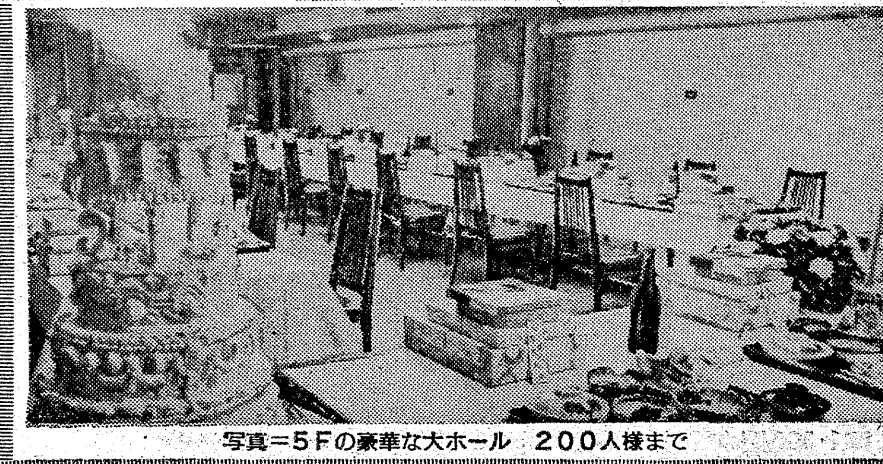

NHKテレビ ☆印は白黒

- 6・05 「空中アトリエ」<最終回>岩本多代 ほか

NHK教育 ☆印は白黒

- 6・00 ☆中国語講座「何なにを

NHKテレビ ☆印は白黒

- 6・05 あなたに挑戦

NHK教育 ☆印は白黒

- 6・00 ☆スペイン語講座「フラン

福島テレビ ☆印は白黒

- 6・00 FTVレポート

福島中央テレビ ☆印は白黒

- 6・00 がんばれクロボコン

福島テレビ ☆印は白黒

- 6・00 FTVレポート

福島中央テレビ ☆印は白黒

- 6・00 新・感心脱線ゲーム

今夜の番組

NHK第1 1340KC

- 6・40 じょうずな話し方「聞き

NHK第2 1540KC

- 6・00 そろばん教室「たし算

NHK第1 1340KC

- 6・40 じょうずな話し方「聞き

NHK第2 1540KC

- 6・00 そろばん教室

ラジオ福島 1060KC

- 6・00 ニュース ハイライト

F M 放送 ☆印はステレオ

- 6・00 暮らしの話題<ディス

ラジオ福島 1060KC

- 6・00 ニュース ハイライト

F M 放送 ☆印はステレオ

- 6・00 暮らしの話題<ディス

「四季の家」は、東京世田谷の、新婚もたつた夫婦の研

「恋」は、その火事騒ぎの毎にボロ

ドラマ 福島・夜8・00

ききもの

文久元年のボウリング

Gパン専門店... イーグルチェーン平店

Young Misses・Misses Fashion... ちかうち

金融 信用・担保貸付け... 三協商事

輝かしい人生の門出!!... 総合結婚式場 ことぶき会館