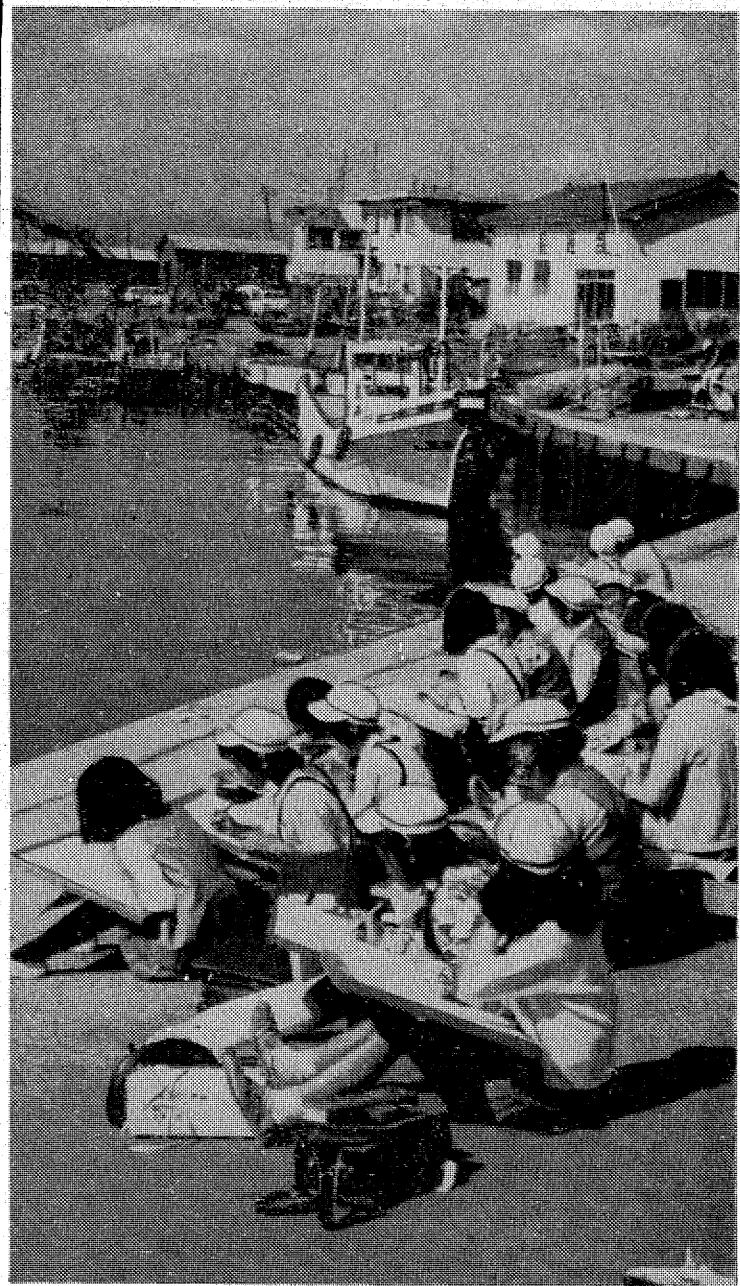

玉川機械金属

大剣工業団地

同工場は鋼合金の配水パイプや、鋼の二次加工を製造する工場。路が張りめぐらされるため建設が、掘削、埋設、埋土などの作業も、周辺に都市計画道路などの道、不可能となった、同金属製造工場

県、市と公害防止協定

来秋進出を前に調印

大気、水質、騒音を規制

県といわき市は15日、来秋操業をめぐり、大剣工業団地に進出してくる玉川機械金属いわき工場と公害防止協定を結んだ。協定の主な内容は、燃料として重油の代わりに灯油、ブタンガスを使い、硫黄分を極端に抑える排気はクロロドキシムを採用、循環使用して工場外に出さない騒音は敷地境界線において第二種居住地域並みの五十五分以下とする。水質、大気関係の排出値は騒音を含めていずれも、県の規制値より低く抑えられている。

重油は使用しません

製作所に代わって同団地に建設されるもの。精製油がないので公害問題はほほほとされているが、重油はなにかと公害防止の心配がある。また、重油は公害防止協定を生活用水などに使わない、これ

また水質関係はクロロドキシムシステムの採用によって工場から外に出る排水は、工場内の雑排水(生活用水など)にのみ使われ、これ

また水質関係はクロロドキシムシステムの採用によって工場から外に出る排水は、工場内の雑排水(生活用水など)にのみ使われ、これ

また水質関係はクロロドキシムシステムの採用によって工場から外に出る排水は、工場内の雑排水(生活用水など)にのみ使われ、これ

また水質関係はクロロドキシムシステムの採用によって工場から外に出る排水は、工場内の雑排水(生活用水など)にのみ使われ、これ

また水質関係はクロロドキシムシステムの採用によって工場から外に出る排水は、工場内の雑排水(生活用水など)にのみ使われ、これ

また水質関係はクロロドキシムシステムの採用によって工場から外に出る排水は、工場内の雑排水(生活用水など)にのみ使われ、これ

夕刊
いわき民報

いわき市平字田町63ノ7
いわき民報社

○ 振替口座(郡山)4028
社 0246 21666
本 0246 23560
小 0246 23380
名 0246 22903
支 0246 22903

視力を大切に
メガネの専門店
和光

平塚前店・平塚前中央通り 474-3574
小名浜店・小名浜本町福島相互ビル5F-7070

半月ぶりのにぎわい
小名浜にサンマ、イワシ

この日朝の小名浜港はサンマ、イワシが大漁で、久し振りに活気にあふれていた。

この日入った漁船はサンマ船が十五隻、イワシ船が二十隻、合計三十五隻、善網船七隻続いで入港した。

無過失賠償も負う

公害あれば操業停止に

また水質関係はクロロドキシムシステムの採用によって工場から外に出る排水は、工場内の雑排水(生活用水など)にのみ使われ、これ

また水質関係はクロロドキシムシステムの採用によって工場から外に出る排水は、工場内の雑排水(生活用水など)にのみ使われ、これ

また水質関係はクロロドキシムシステムの採用によって工場から外に出る排水は、工場内の雑排水(生活用水など)にのみ使われ、これ

また水質関係はクロロドキシムシステムの採用によって工場から外に出る排水は、工場内の雑排水(生活用水など)にのみ使われ、これ

また水質関係はクロロドキシムシステムの採用によって工場から外に出る排水は、工場内の雑排水(生活用水など)にのみ使われ、これ

また水質関係はクロロドキシムシステムの採用によって工場から外に出る排水は、工場内の雑排水(生活用水など)にのみ使われ、これ

モーニングサービス

ホットケーキ
マミー
野菜サラダ
純喫茶

白十字

平字南町平和通り
TEL・023131代

おわび

お言葉

また水質関係はクロロドキシムシステムの採用によって工場から外に出る排水は、工場内の雑排水(生活用水など)にのみ使われ、これ

また水質関係はクロロドキシムシステムの採用によって工場から外に出る排水は、工場内の雑排水(生活用水など)にのみ使われ、これ

また水質関係はクロロドキシムシステムの採用によって工場から外に出る排水は、工場内の雑排水(生活用水など)にのみ使われ、これ

また水質関係はクロロドキシムシステムの採用によって工場から外に出る排水は、工場内の雑排水(生活用水など)にのみ使われ、これ

また水質関係はクロロドキシムシステムの採用によって工場から外に出る排水は、工場内の雑排水(生活用水など)にのみ使われ、これ

また水質関係はクロロドキシムシステムの採用によって工場から外に出る排水は、工場内の雑排水(生活用水など)にのみ使われ、これ

また水質関係はクロロドキシムシステムの採用によって工場から外に出る排水は、工場内の雑排水(生活用水など)にのみ使われ、これ

秋空に筆を走らせる豆画伯

秋空に筆を走らせる豆画伯

秋空に筆を走らせる豆画伯

秋空に筆を走らせる豆画伯

秋空に筆を走らせる豆画伯

秋空に筆を走らせる豆画伯

秋空に筆を走らせる豆画伯

大好評!!

74御婚礼セット

万葉シリーズ

本格家具専門 家具センター 柏屋

平・中町・大黒屋デパート東隣 電話三四四七

白樺の郷血

開発許可 福島県指令 都第94号

宅地から建築まで

宅地免許 福(2)第187号
建設業登録 福(わ)1678号

株式会社 藤野興業

いわき市平字小太郎町1ノ8
電話(0246)21331代