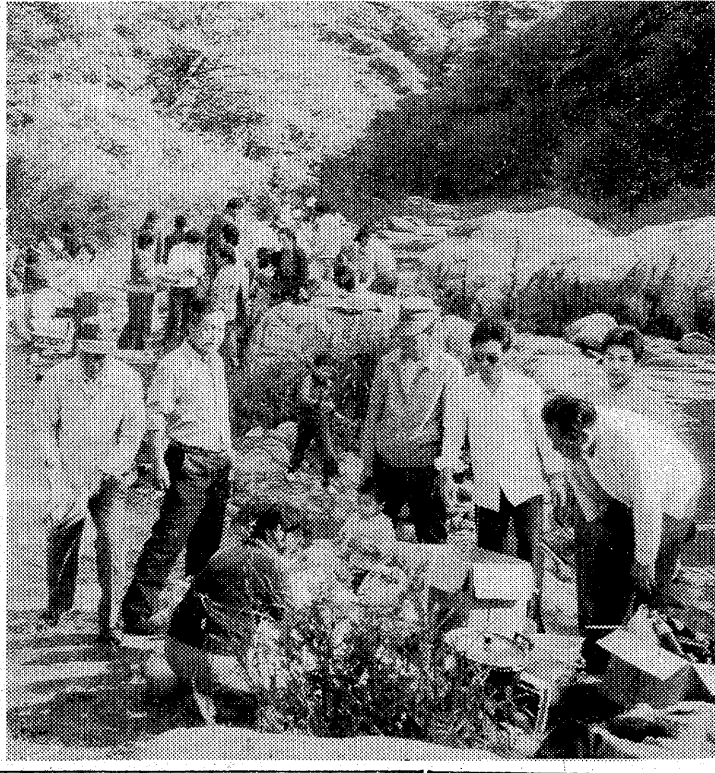

言っていたんすが、ひとり娘を、くした勝子さんに同情して、

【紅葉を求め て二人】

夏井川溪谷

二十日は日曜日。心配された空模様もこの秋一番の晴天。「紅葉の名所」夏井川溪谷には朝から行

【夏井川、イモ煮会の行列】

乗客が続々とつめかけ、イモ煮会に、自然の探検に思い思いに染まりゆく秋を楽しんでいた。

この日、約二千人。人気の中心は同川、竜の滝や支流の瀬戸崩。猫の頭のような空気をみつけては会社や子供会などのグループが、ワイワイ、ガヤガヤとイモ煮会。かたわらでは岩登りや記念写真の撮影に大騒ぎしている若いグループ。

地元の人話だと紅葉の見ごろは休日で二十七日、十一月三、四

日。また「種紅葉」ながら、ウルシやスルデの紅がひととき映えて美しい。「燃えるような紅もいらない」と三〇〇の紅葉を賞する酔いのおじさん。一帯には終日白粉がたなびいていた。

【道徳教育県講習会】

「第一回道徳教育県講習会」は十七日午前十時から、県小で開かれ、いわき市内の小学校教諭約八十人が出席、授業参観したあと、同題名について研究協議を行った。

この講習会は「小学校における道徳教育の充実、徹底を図るため開いたもので午前は指定授業の参観、午後からは各分科会で協議した。

指定授業は①相手の立場や気持ちを理解するの事を確認したう相手の気持ちにならざるを得ないから「寛容」にポイントを置き、四年野木勝美さんの「本のまたがし」について、生徒の意見や主張などを参観。このほか友人同士信頼し合うの誠意をもつて接し、心情を深める「なごから」「クラスとワーク」を取りあげ、同じく生徒の意見などを参観した。

このあと、午後からの分科会では、今後の指導に役立つものを、生徒から出た意見をまとめた折して研究、討議に入った。

【道徳教育の県講習会】

消費生活講座 いわき市消費者対策会は二十一日午後一時から四時まで、市消費生活センターで第十回消費生活講座を開講する。テーマは「手作りの味」。

小川で健康相談 いわき市小川支所は二十一日午前八時半から正午まで、同支所で健康相談を受け付ける。

常磐線種判定 いわき市常磐支所は二十一日午後一時から三時まで、同支所で種判定を行う。

植田小で流 いわき市勿来支所 感予防接種 は二十一日午後一時から三時まで、植田中でインフルエンザ予防接種を行う。

内郡で成 いわき市内郡支所は二十一日午前九時から十時半まで、内郡公会堂で成人病検診を行う。

好問で結核検診 いわき市好問支所は二十一日午前七時半から十一時半まで好問二小で、午後一時から三時まで同支所で結核健康診断を行う。

上高公民館で いわき市選挙支所は二十一日午前十一時から午後二時半まで、上高公民館で移動保健所を開く。

交通事故

発生	死者	傷者
中央署	1件	0人
夕陽署	0件	0人
夕陽署	1件	0人
夕陽署	0件	2人

(20日・県警交通企画課調べ)

●当店自慢のメニュー紹介●

白玉あんみつ ¥250

お菓子を買ってひと休み... 茶房 みよし

★ご来店の子供にサービス券をさしあげます

平・田町(みよし本店内) ☎23-7119 (直通)

浜のおみやげ・郷土の民芸

いわきの再発見! 郷土の民芸品 おみやげなど なかなか珍しいものが豊富です

丸市屋

いわき市平字四町目 でんわ74-2213

最新の流行をアレンジする

大貝洋服店

福島信販加盟店
いわきテーラースクラブ会員

注文洋服専門 TEL. ☎7672

結婚披露パーティー

完全空調のホールで新しい門出を祝うパーティーをどうぞご予約承り

いわき産業会館食堂

平・田町 ☎(0246)29147