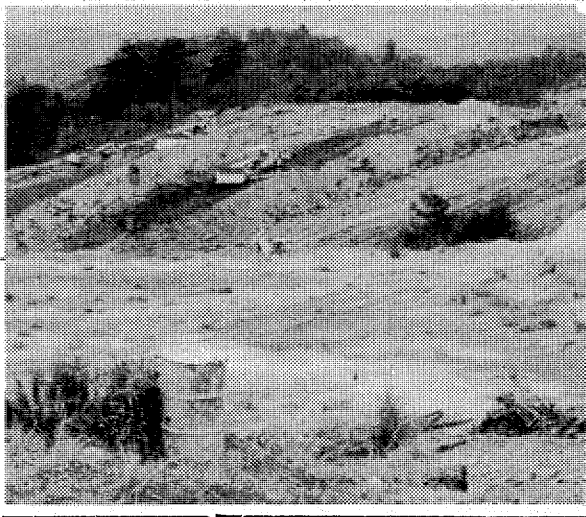

こんにやく29%減収

降雨、低温で生育を阻害

今年産のこんにやくは長芋よりも降雨、低温の影響を受け、生育が遅く、平年より二九%減の収穫となりそう。

県いわき農業改良普及所はこのほど市内のこんにやく作付調査を行ったところ、平年より五割は減り、今年産のこんにやくは五割減の収穫となりそう。今年産は三・三九倍と例年になく育ちが悪い。

このため栽培農家は、収穫期を迎えても「肥料代にもならない」とガッカリしている。こんにやくはいわきの特産物に指定されており、栽培農家は約四百戸、そのほとんどが高冷地の田舎、遠野地区で、栽培面積は百六十町。一町当たり約四十町畝、収穫時期は十月下旬から十一月下旬までの間が多い。収穫量は、平年より三〇・四倍、今年産は二・七倍と減収となっている。

太平洋眼下にゴルフ場工事

照島シーサイド順調に

照島観光株式会社は五十年六月オープンを目指して工事を進めているゴルフ場「照島シーサイドコース」の造成作業は順調に進んでおり、一部のコースはすでに整地も終わり、芝張りできるところとなった。