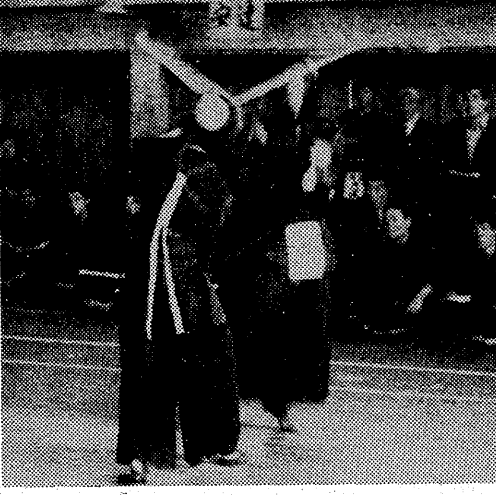

常磐線のレールにひび

特急ひたちが遅れる

二十五日午前十時ごろ、双葉郡大野町の常磐線大野ノ夜ノ森間のレールにひびが入っているのを巡回していた常磐線支隊員が発見、同支隊に連絡するとともに現場を通過しちよとしていた午前九時三十八分原町発特急「ひたち54号」は鈴木貞太郎・岡部正義両機関士が発煙筒をたいて知らせた。

このため「ひたち54号」は約二時三十分終了、ほとんどダイヤに乱れ八分間現場に停車、応急処置機（レールの添え木）に支えられたレールの上を最後行して通過した。レールの取り替え工事は午後二時ごろに入っていた。原因は同日明の急激な冷気でレールが冷却し、その列車が通ったためとみられている。

いわきは2位 県下消防剣道大会に88人が参加

県消防長消防員連絡協議会主催の第二回県下消防員剣道大会は、二十五日午前九時からいわき市平、旧平三小体育館で行われた。同大会は消防員間の親睦と協同、体力気力を養うことを目的として、昨年から行われているもので、地元のいわき市消防本部をはじめとして、二十チーム八十八人が参加して団体、個人戦に熱戦を繰りひろげた。その結果、団体戦では双葉地方広域消防本部が、個人戦では郡山地方広域消防組合本部の荒川政雄五段がそれぞれ優勝を飾った。（にきわった県下消防剣道大会）