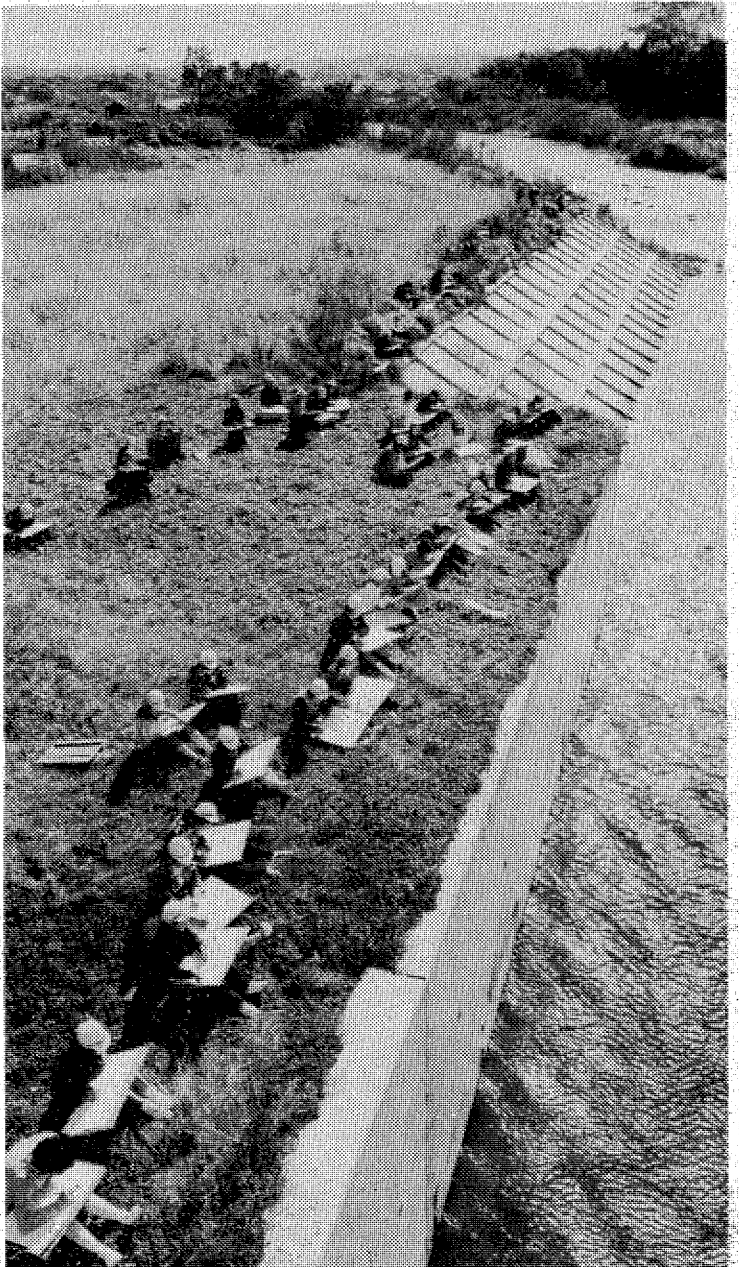

内、チャリティバザー係、電23一三三〇〇で二十九日まで。グループや地域でまとまれば、同係で受け取りに行く。

中央署員と家族の運動会
いわき中央署（波辺町）は、二十七日午前八時から、御蔵小学校で署員と署員の家族の大運動会を行う。

小名浜港に男の死体
事故死か 死後五日の調理師
二十五日午後四時半ごろ、小名浜港一号ふ頭先端の海上に、男の死体が浮いているのを沿岸中の貨物船船員が見つけ、いわき警署に届け出た。

交通事故

発生	死者	傷者
いわき	5件	6人
中央署	0	0
東署	0	0
南署	0	0
夕南署	0	0

（25日・県警交通企画課調べ）