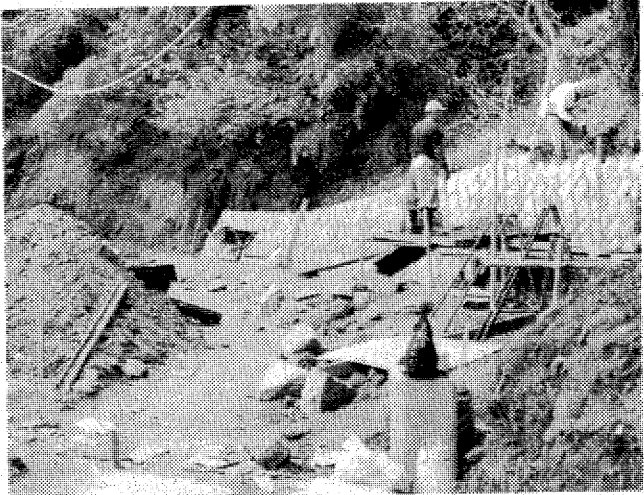

常盤地区「いわき市警務所は健康相談」五日午後一時から三時まで、下船尾公民館で健康相談を受けた。

遊歩道は11月25日までに開通

白水阿弥 水道管も堂裏へ埋設

いわき市内白水町と高台を結ぶ遊歩道は阿弥陀堂境域元整備第一期工事で竣工したが、市は遊歩道の建設工事を急ピッチで行い、二十五日までに完成、開通させる。

現在の遊歩道(幅員一四メートル)は、東池のほとりをかかむらに高側から側面に約四十五メートルの

【進む白水阿弥陀堂境域北側の新設遊歩道】