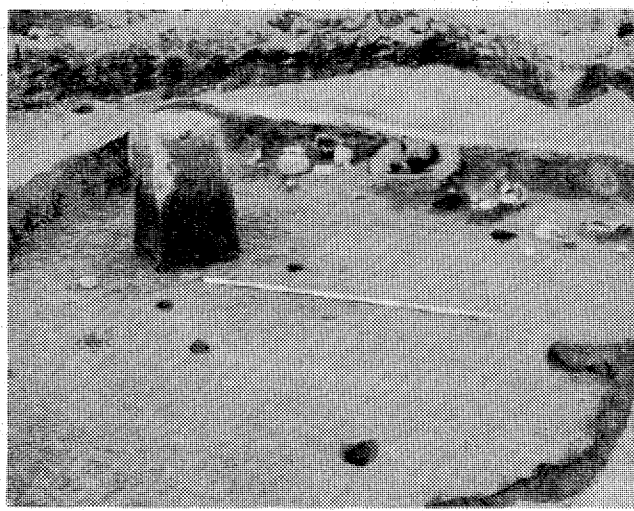

### 大畑貝塚 縄文人骨を永久保存

大畑貝塚から発掘された縄文時代中期(約五千五百年前)の成人女性人骨が市民に一般公開されることになった。いわき市教育委員会は四十五年七月、大畑貝塚から発掘した人骨十一体のうち、完全な形で保存されている人骨一体をパラフィンに保存し、新編大畑貝塚発掘報告書に添付して、十八日完成して届けられた。

大畑貝塚から発掘された縄文時代中期(約五千五百年前)の成人女性人骨が市民に一般公開されることになった。