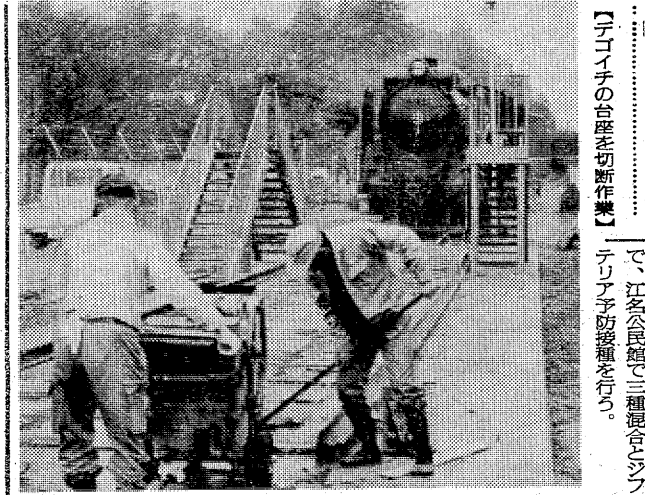

公園のデコイ

クリーニングは組合加盟店へ

信用と技術の店 平方部長 大森クリーニング

▽平地区
下の町 大森クリーニング 電話三二七九
新田前 つばめクリーニング 電話五〇七三
月見町 ハセガワクリーニング 電話二〇五九
大町 ナガヤマクリーニング 電話二六〇六
堤の内 マルヨシ洗張店 電話二五一一
正月町 吉田ランドリー 電話一五四八
新川町 東洋クリーニング 電話四二八二
正月町 佐久間ドライ 電話三八三一
十五丁目 清 倉 電話八五三五
二丁目 小松崎クリーニング 電話三三四三
鍛冶町 渡部クリーニング 電話四六七八
長橋町 尼子クリーニング 電話八八八五
古敷町 アサヒクリーニング 電話七七四六
五丁目 大谷クリーニング 電話四三三〇
大工町 袋屋クリーニング 電話七五八八
九丁目 馬目クリーニング 電話四八五三
才小路 海老原クリーニング 電話三三三五
北目町 田中ドライ 電話五七九三
胡麻沢 水谷クリーニング 電話五八一三
南白土 米山クリーニング 電話四三三八
才小路 篠原クリーニング 電話三七六八
道原小路 丸繁クリーニング 電話四二二七

▽神谷・草野地区
中神谷 霜山クリーニング 電話二一七三
中神谷 新妻クリーニング 電話二四二六
中神谷 三和クリーニング 電話二〇〇五
中神谷 はしもとクリーニング 電話二九五二
草野町 白 和 堂 電話三七一八

▽好間地区
稻荷下 中山ランドリー 電話二三五九
山下 長谷川クリーニング 電話三一五五

▽小川・赤井地区
赤井町 磯上クリーニング 電話二九五四
小川町 斎藤クリーニング 電話〇一三九

▽江名・中山地区
江名町 丸正クリーニング 電話八七三九
中山町 中山クリーニング 電話四六七二