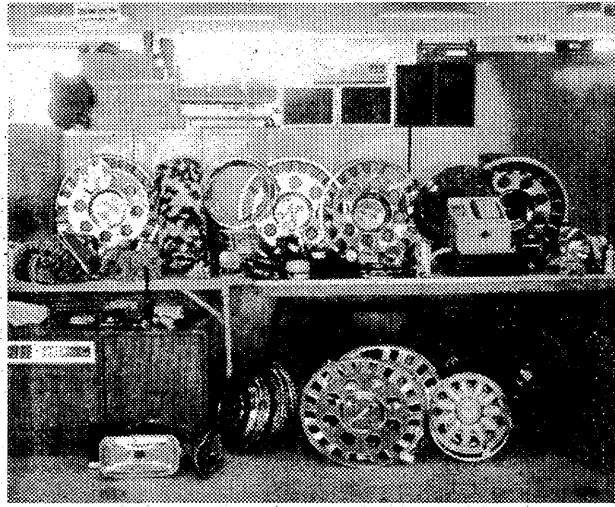

自販機荒らしし解決か ガソリンねらった五人組

中央署の追及で分かる

浜通り一帯のガソリンスタンドを荒らし回っていた四人組が、今度はタバコや雑貨類の自動販売機も荒らしていたことが分かり、いわき中央署は十六日夜、共犯者と思われる一人を盗みの疑いで逮捕した。

【ホイールキャップなど盗品の出】
市内の逮捕で、連日のガソリン
スタンド、自動販売機荒らしの容
疑者は五人となり、浜通りの一帯
にかけて荒らし回り、これまでに
三十件、百五十万相当の盗みを
はたらいてきたことが分かった。
しかし市内の自宅を捜索したた
と、カセットテープレコーダ
Iなど十品の盗品が見つかった。
このことから、最終的な被害額は約
五百万円に達するのでは、同署で
はみている。

また、同署管内で起っている
八件の自動販売機荒らしも、市内
の犯行に間違いなく、同署で
は、市内を捜索している。
ソ連船とセメ
ント船が衝突
けさ小名浜に海
十七日朝、小名浜海上保安部に
はいた連絡によると、同日午前
一時四十分ごろ、塩屋崎南東
東三・八(約六)の海七、
東京都千代田区丸の内、第一運
所有セメントタンカー「波島丸」

小名浜で火事2件 住宅全焼、床屋でボヤ

十七日午前九時五十分ごろ、
同市小名浜大字原西二二八、理
髪業木田ミサ子さん(三)方店舗か
ら出火し、営業用のイス二脚とガ
ウンターの一部を焼いて、まな
く消し止めた。損害は調査中。
警備消防署の調べによると、店
舗に置いた石油ストーブの火が、
こぼれた石油に引火したためら
しい。
水道管、メータ
ーに防寒をノ
ーに防寒をノ
いわき市水道局では寒さが段
と厳しくなり、防寒の不十分な水
道は凍ったり、破裂したりするの
で、凍出した水道管や屋外にある