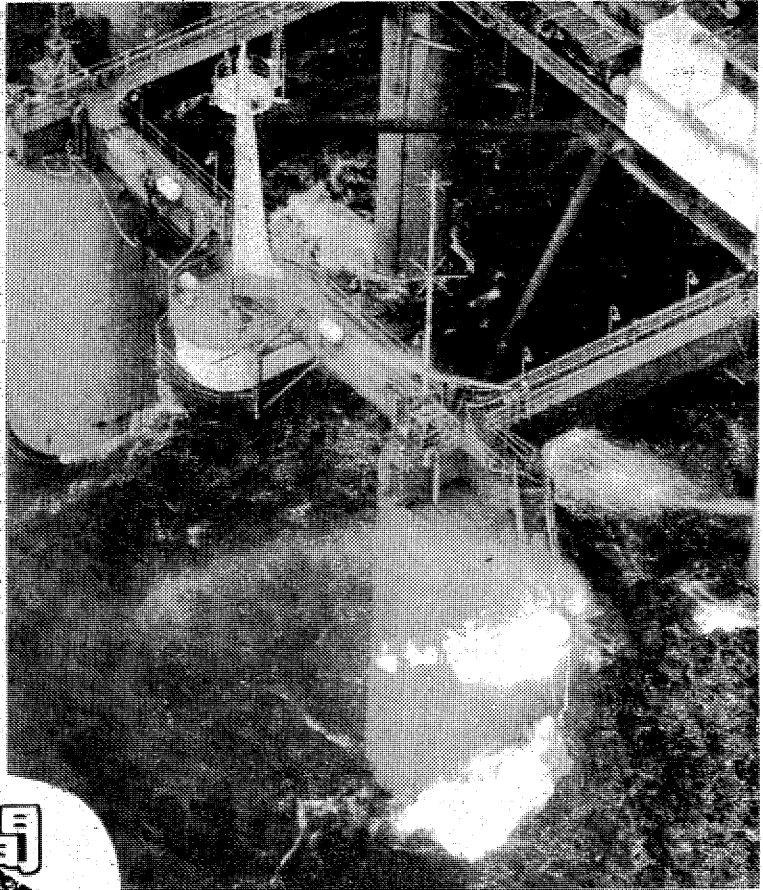

▶帝国石油とエソングループは、かねから塩屋崎沖で「いわき六号井」を掘削していたが、日産三十一万立方メートルのガス層と二十六キロリットルの天然揮発油を掘り当てた。同グループは続いて、勿来沖四十二号井の試掘に力を入れている。

週間 ネガ ファイル

▼内郷白水町・国宝白水阿弥陀堂の東西両池の復元整備が7日に完了。現在東・西両池に水がはいり、800年前の藤原時代の「浄土式庭園」が再現され、阿弥陀堂は両池に美しい堂形を写している。引き続き第3期工事を待っているが規模は更に広がるという。