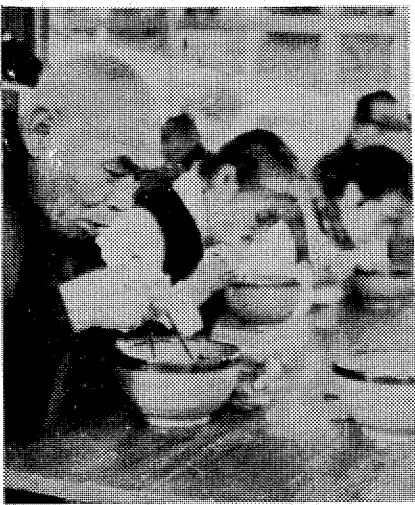

中学97% 高校は85% 年内に完全就職見込む

勿来公共職業安定所は来春中卒生・高卒生の就職あっせん状況を十七日現在でまとめ発表した。それによると中卒生が九七%、高卒生は八五%が就職決定、内定しているという。また残りの中卒生は年内中に決定する見込みで、高卒生も年内中に決まる可能性が高いという。

【本職の手打ちと心に苦しみ
を打つ職生(前)お年寄し】

就職解禁となった高卒生は、希望者五百九十一人のうち四百八十八人がすでに決まり、残りは百三十三人と就職決定率八五%。なお就職地は管内が男六十四人、女四十八人の計百一十二人、県内は男六十二人、女三十八人の計百十人。県外は男女二百八十四人と現在のことろ、県外が圧倒的に占めている。

一周年記念に 本職の味慰問

六連銭がうらぶらぶら
郊外レストラ六連銭(佐藤英雄店長)「いわき市平下神宮字仲田二六」は開店一周年を記念して十六日午後、老人ホーム(徳園)阿部順吉園長、百人を訪問、自慢のてんぷらうどんをみんなにこちそうした。

同店は昨年十二月十六日にオープン。それを記念して十五、十六、十七の三日間、もりもり、かけそばを六十歳以上のお年寄りに中学生以下の子どもに無料、女性はオールラウンドのサービスを行った。また、「もっと喜ばれるサービス」と従業員が相談、年に一度は社会奉仕をしてどうかという提案があり、この疑問になった。

この日は佐藤店長のほか調理士二人、ウェイトレス一人の三人が手打ちうどん百二十食分とエビ、カマボコなどを持参。エビは熱いうちに調理器の調理器を借りて揚げるという気の配り。

佐藤店長が「おじいさんたちに食べてもらおうと一生懸命作りました。食べてみて下さい」とおじいさん。園生たちは久しぶりに食べる本職の手打ちうどんに舌つづみを打っていた。

100商店

秘境
半村 良作 (121)
小松 完好 画

卑弥呼 (四)
黄赤の光線が糸をたらし、マンホールを降りて行く栄介の背中が光っていた。栄介の時間の感覚は全く混乱していた。それは自分、自己の夢の扉は外側へ向って落ち込むような中へ入った彼の意識が、ときとときと跡切れるためではなかった。草木の匂いをたぐり、含んだ栄介の本体は、いま睡眠中なので、風が一度栄介をおしつた。ある。その中で、もう一人の彼が、栄介はまじまじに身を寄せ、目をしばたいた。ざわざわと木々が囁く。その割には、風が吹く。白茶けた土がひらひらと舞った。あつ………思った。その土の色で、栄介は眠っていた。その目の下に乾いた葉木(しらさき)の階段がある。その先に、白茶けた土がひらひらと舞った。あつ………思った。