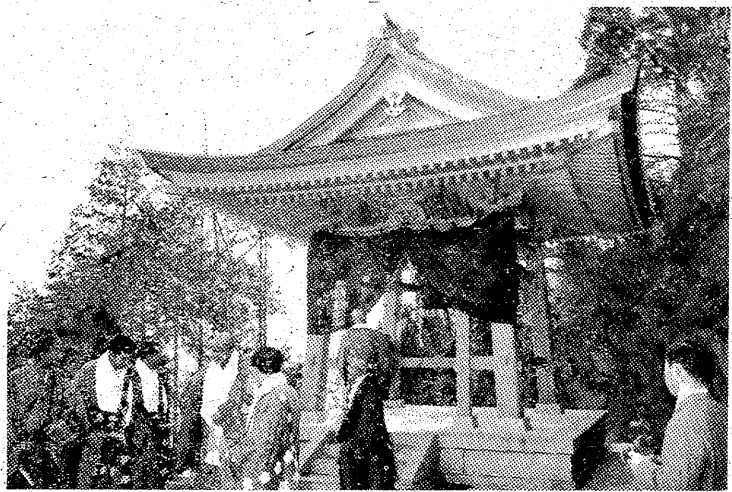

地産商売卸

航難買取用地

50年度着工は困難か

新候補地松久須根に

役員改選して再出発へ

いわき卸売商売地設立準備会白孝一理事長、六十二社はこのほど長瀬町第一区民会館で臨時総会を開き、一部役員の新任に伴って役員を改選して陣容を整えた。肝心の建設用地買取が一転、二転して暗礁に乗り上げ、たのみの中小企業高度化資金の借り入れ、五十年度着工は事実上困難となった。このため同準備会では三つ目の候補地を前松久須根の東部とし、働きかけを急ぐようになった。

使えない高度化資金

いわき卸売商売地は中央卸売市場建設に引き続いて一年前から計画され、四十八年春に仮組合を設立、五十年度からの中小企業高度化資金の借り入れ、五十年度着工は事実上困難となった。このため同準備会では三つ目の候補地を前松久須根の東部とし、働きかけを急ぐようになった。

夕刊
いわき民報

いわき市平字田町63ノ7
いわき民報社
振替口座(郡山)4028
本社 0246 22666
支社 0246 23560
支社 0246 23380
支社 0246 22903

新味の
魚清

平二電七四一六三三

ゴミ回収だけ30日サービス

いわき市の義務は二十八日正午です。すて打ち切り、一月三日まで休み。従って市民課窓口も同様。回収地区は一回休みにするので、たかご回収だけは三十日も休みを返上して行い、月曜地区などは回収する。

このため火・水・木・金の四曜回収地区は一回休みにするので、たかご回収だけは三十日も休みを返上して行い、月曜地区などは回収する。

玉屋のメガネ
なら安心です

技術と品質
各眼科医指定・日本眼鏡光学士の店

玉屋メガネ

●平本 平本二丁目
●平本ビル/平本ステーションビル3階
●小名浜店/小名浜ショッピングセンター
●原町店/原町市栄町一丁目

役員改選の通り

▲理事長 白孝一 ▲副理事長 伊藤秀一 ▲専務理事 鎌谷健三 ▲常務理事 田村保則 岡田正敏 佐川賢 松崎七郎 吉田武夫 山川栄吉 斎藤六三四 野野野 矢野浩一

新春将棋大会 小名浜将棋クラブは一月五日午前10時から新春将棋大会を開催。駒落ち制なので初心者でも入賞のチャンスがある。会費八百円。六位まで入賞のほか全員に参加賞。

2月までなんとか
県は実現へ指導中だが

当初は加賀八十六社といわれたが、現在は第二部会(食料)三十三社、第三部会(日用品雑貨)十八社、第四部会(機械器具・金庫・電気)八社、第五部会(建材・住宅機器)六社の合計六十二社になっている。

物産の高騰も悪条件の一つで、当初は八十億円を見込んでいたのが現状では百三十億円は下るまいといわれ、これがさらに延期される膨大な額になるのが悩みのタネ。

赤井嶽の鐘
楼堂が完成

赤井嶽の鐘楼堂が完成し、二十一日落慶法要が行われた。

【上野住職の手記より】「おそかに鐘が初めてつかれた完成した鐘楼堂」

駅から3分!
麻雀クラブ
第二会議室
麻雀

平・白銀町
不二屋第二ビル
TEL・23-1314

安全!! 全自動!! そして経済的!!

日立セントラルクーリング・ヒーティング

給湯・暖房をお取り付けご希望の場合は当社にお問い合わせ下さい
お知らせ次第係員が参上 設計・施工・費用などご説明申し上げます

■給湯だけの場合
■給湯と暖房を同時の場合

快適なお住まいのコンサルタント

株式会社 平新 TEL・3322代
いわき市好間町下好間字鬼越93