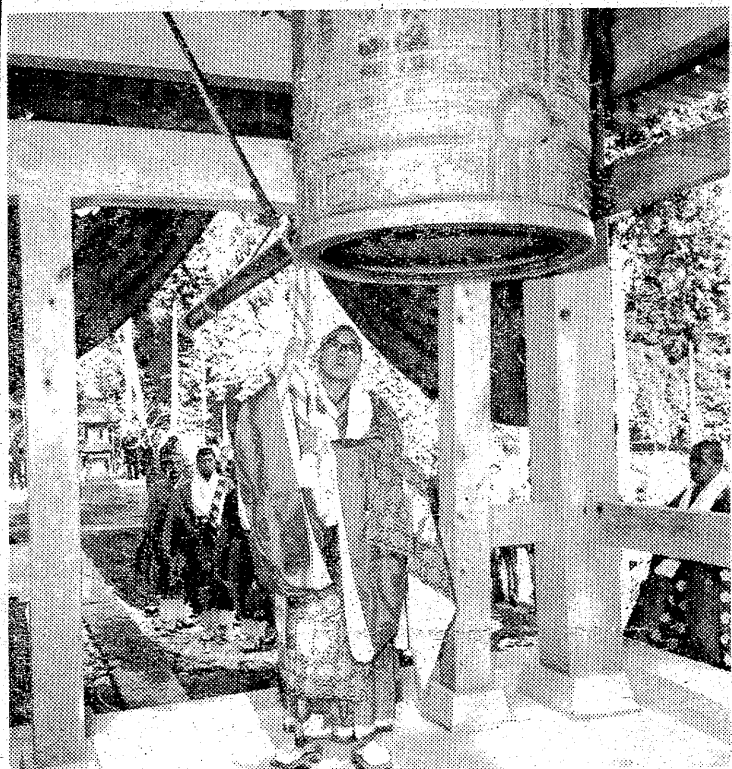

地産商売卸

航難買取用地

50年度着工は困難か

新候補地松久須根に

役員改選して再出発へ

いわき卸売商売地設立準備会白孝一理事長、六十二社はこのほど長瀬町第一区民会館で臨時総会を開き、一部役員の新任に伴って役員を改選して陣容を整えた。肝心の建設用地買取が一転、二転して暗礁に乗り上げ、たのみの中小企業高度化資金の借り入れ、五十年度着工は事実上困難となった。このため同準備会では三つ目の候補地を前松久須根の東部とし、働きかけを急ぐようになった。

使えない高度化資金

いわき卸売商売地は中央卸売市場建設に引き続いて一年前から計画され、四十八年春に仮組合を設立、五十年度からの中小企業高度化資金の借り入れ、五十年度着工は事実上困難となった。このため同準備会では三つ目の候補地を前松久須根の東部とし、働きかけを急ぐようになった。

夕刊
いわき民報

いわき市平字田町63ノ7
いわき民報社
振替口座(郡山)4028
本社 0246 22666
支社 0246 23560
支社 0246 23380
支社 0246 22903

新味の
魚清

平二電七四一六三三

ゴミ回収だけ30日サービス

いわき市の義務は二十八日正午です。すて打ち切り、一月三日まで休み。従って市民課窓口も同様。回収地区は一回休みにするので、たかご回収だけは三十日も休みを返上して行い、月曜地区などは回収する。

このため火・水・木・金の四曜回収地区は一回休みにするので、たかご回収だけは三十日も休みを返上して行い、月曜地区などは回収する。

玉屋のメガネ
なら安心です

技術と品質
各眼科医指定・日本眼鏡光学士の店

玉屋メガネ

●平本 平本二丁目
●平本ビル/平本ステーションビル3階
●小名浜店/小名浜ショッピングセンター
●原町店/原町市栄町一丁目

役員改選の通り

▲理事長 白孝一 ▲副理事長 伊藤秀一 ▲専務理事 鎌谷健三 ▲常務理事 田村保則 岡田正敏 佐川賢 松崎七郎 吉田武夫 山川栄吉 斎藤六三四 野野野 矢野浩一

新春将棋大会 小名浜将棋クラブは一月五日午前10時から新春将棋大会を開催。駒落ち制なので初心者でも入賞のチャンスがある。会費八百円。六位まで入賞のほか全員に参加賞。

2月までなんとか
県は実現へ指導中だが

当初は加賀八十六社といわれたが、現在は第二部会(食料)三十三社、第三部会(日用品雑貨)十八社、第四部会(機械器具・金庫・電気)八社、第五部会(建材・住宅機器)六社の合計六十二社になっている。

物産の高騰も悪条件の一つで、当初は八十億円を見込んでいたのが現状では百三十億円は下るまいといわれ、これがさらに延期される膨大な額になるのが悩みのタネ。

赤井嶽の鐘
楼堂が完成

赤井嶽の鐘楼堂が完成し、二十一日落慶法要が行われた。

【上野住職の手記より】「おそかに鐘が初めてつかれた完成した鐘楼堂」

駅から3分!
麻雀クラブ
第二会議室
麻雀

平・白銀町
不二屋第二ビル
TEL・23-1314

安全!! 全自動!! そして経済的!!

日立セントラルクーリング・ヒーティング

給湯・暖房をお取り付けご希望の場合は当社にお問い合わせ下さい
お知らせ次第係員が参上 設計・施工・費用などご説明申し上げます

■給湯だけの場合
■給湯と暖房を同時の場合

快適なお住まいのコンサルタント

株式会社 平新 TEL・3322代
いわき市好間町下好間字鬼越93