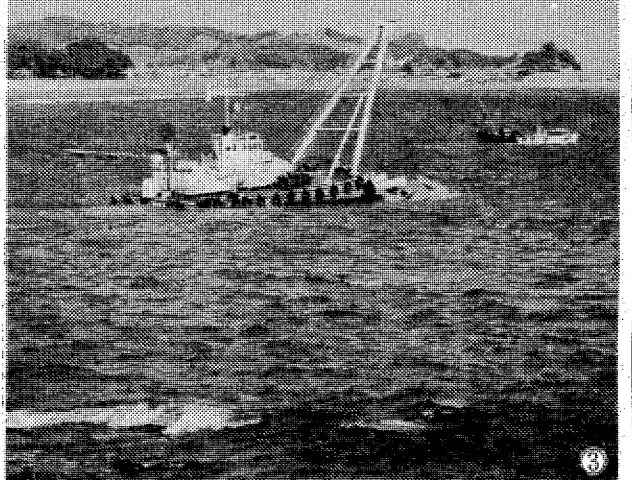

【和気あいあいのジャズコンサート】

同クラブが開く今年最後のコンサートとあって、この日はジャズファン約二百人が訪れた。演奏場所には、

【四倉港から一個十六メートルの中空三角ブロックをつるのブロックを海面に滑らし、船への重量負担を軽くして海上輸送の底を下にして積み上げ、上面を平にするため、逆三舟にして下す】

まもなくには静かに聴いていたが、今出勝リオのレパートリーとして、ジャズ界の大御所「エリントン」の曲をモデルで演奏すると、リズムを合わせて足踏み、身体を動かすなど、ステージと会場が一つに溶け合っ熱っぽさ。