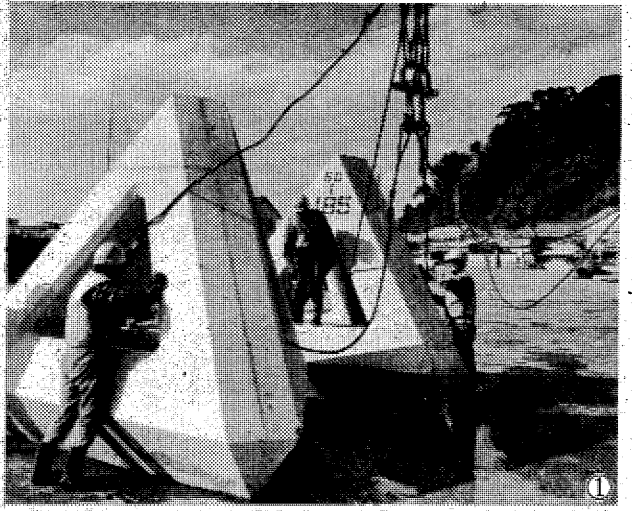

【和気あいあいのジャズコンサート】

同クラブが開く今年最後のコンサートとあって、この日はジャズファン約二百人が訪れた。演奏場所には、

【四倉港から一個十六メートルの中空三角ブロックをつるのブロックを海面に滑らし、船への重量負担を軽くして海上輸送の底を下にして積み上げ、上面を平にするため、逆三舟にして下す】

まもなくには静かに聴いていたが、今出勝リオのレパートリーとして、ジャズ界の大御所「エリントン」の曲をモデルで演奏すると、リズムを合わせて足踏み、身体を動かすなど、ステージと会場が一つに溶け合っ熱っぽさ。