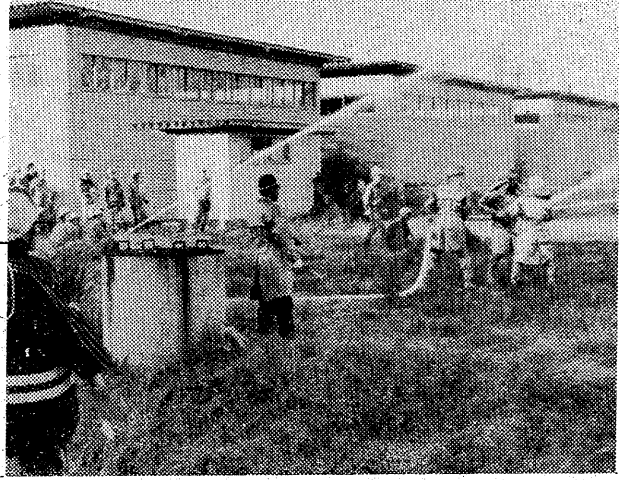

本番さながらの十條製紙消火訓練

凸凹校庭を舗装整備

小名浜 PTAがセメント寄贈

小名浜中PTA(会長茂崎清)は、同校の校庭の凸凹を舗装整備を行うため、セメントを寄贈した。

同校の校庭は、雨の降ると水がたまり、危険な状態となっていた。PTAは、セメントを寄贈し、校庭を舗装整備した。