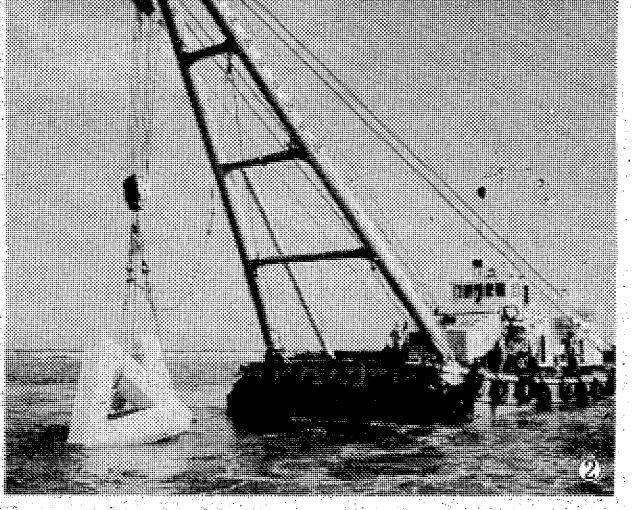

【和気あいあいのジャズコンサート】

同クラブが開く今年最後のコンサートとあって、この日はジャズファン約二百人が訪れた。演奏場所には、

【四倉港から一個十六メートルの中空三角ブロックをつるのブロックを海面に滑らし、船への重量負担を軽くして海上輸送の底を下にして積み上げ、上面を平にするため、逆三舟にして下す】

まもなくには静かに聴いていたが、今出勝リオのレパートリーとして、ジャズ界の大御所「エリントン」の曲をモデルで演奏すると、リズムを合わせて足踏み、身体を動かすなど、ステージと会場が一つに溶け合っ熱っぽさ。