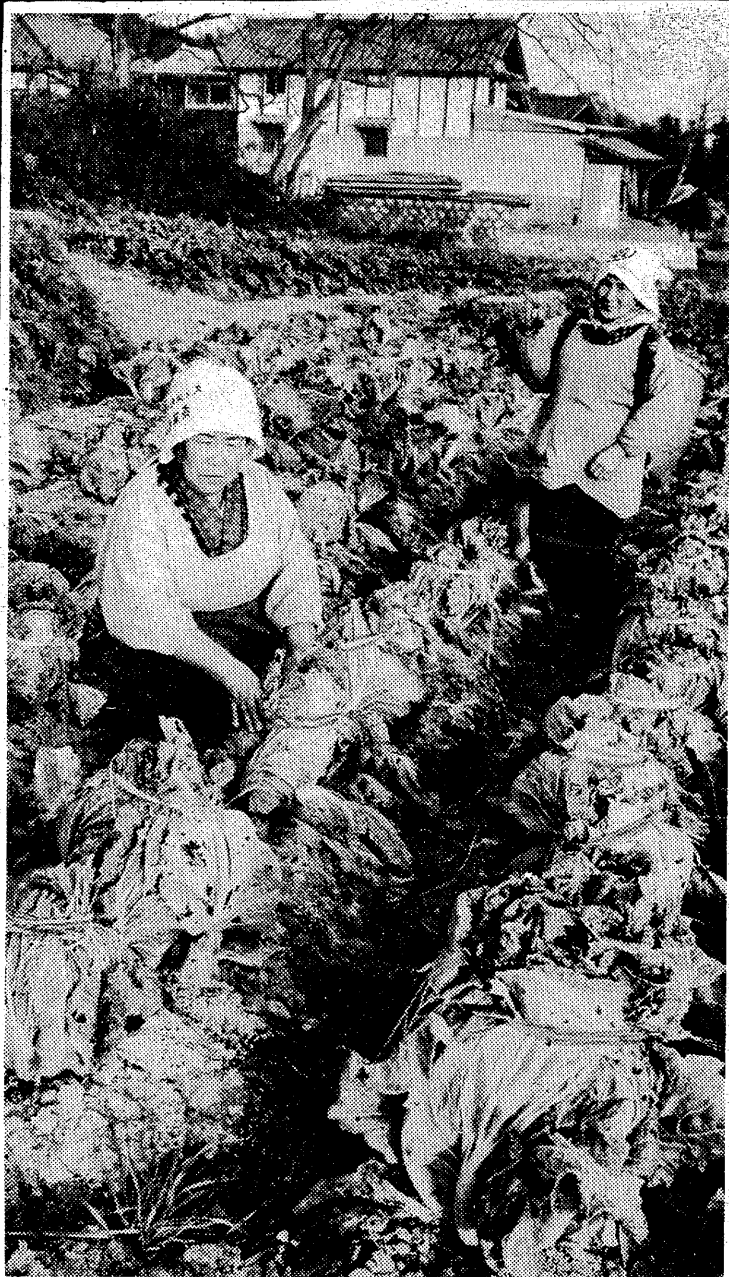

農家の健康調査

県農業改良普及所

平・中塩がモデル地区に

11世帯の夫婦が対象

4年間追跡調査で解明

農業の近代化、多様化に伴って農業従事者の生活環境もまた大きく変わってきており、農業者の健康に与える影響が重要視されている。このため県は、農業者の生活・生産と健康との関係性を明らかにし、農業者が健康で生産性の高い農業経営を営めるようになるため、平・中塩地区の農家を「農業者健康モデル地区」に指定、健康状態の生活環境の生産行動など八項目にわたってその実態を調査することになった。市内では初めての基礎調査。

急速に進む 生活環境の変化

県いわき農業改良普及所は「健康モデル地区」に指定、十二月①健康状態の生活環境など八項目、中塩地区のビニールハウス経営など五日から五日間隔にわたり、対象農家について質問調査する。調査結果を基に、対象農家に指導するよう指導する。中塩の農家を「モデル地区」に指定するのは、農業の近代化、多様化に伴って急速に進む生活環境の変化を反映している。

孤老宅に福祉電話

初事業として50台架設

いわき市の五年度福祉事業の架設されることになった。一つは、孤老暮らしの老人の福祉。無料待合の形でとりつける福祉電話が、新年早々五十人の居室に電話が、低所得の独り暮らしの老人、

推進協議会を結成

適切なアドバイスを提供

調査に先駆け、調査が円滑に行うための作業の方法の農業者へのアドバイスを提供する。このため、農業改良普及所、保健所、農協、平農協、中塩生活改善会、生活環境では、農業従事者の健康を維持するためのアドバイスを提供する。このため、農業改良普及所、保健所、農協、平農協、中塩生活改善会、生活環境では、農業従事者の健康を維持するためのアドバイスを提供する。

ハチマキ

ハクサイ

結婚式から披露宴まで

各種宴会にもご利用ください

総合結婚会場

八幡宮会館

TEL・74-2444

HOVA パリックスII

メガネの山

小名浜店・植田店・平店

HOVA パリックスII

メガネの山

小名浜店・植田店・平店

HOVA パリックスII

いまま選んでおかないと...

好きなコートなら1着でいい

今年の冬、演出家はあなた... 主役はコート

●ヤング・アダルト・スーツコート

●ヤング・ミセス・コート

特集!

12月11日まで

おしやれ本格派のメッセージ

●シーザートレンチコート

33,000円

☆特にあなたにおすすめ

おしやれ本格派のメッセージ

●ジョーゼットコート(花村・毛付)

29,000円

冬でも窓辺に花を咲かせましょう。

●今週は

花の種を植えてみませんか

今植える花は「チューリップ」

全品減価セール

窓辺に花を...

THE WINTER GIFT CAMPAIGN

窓辺に花を...

すてきな暮らしの仕方を発見しましょう

●各階

お買い物ごあんない

1階 一流ブランド紳士セーター 3~5割引大バーゲン

2階 ツィード層分層地均一奉仕会

3階 お歳暮 総合ギフトセンター開設

4階 電気製品 ポーナース一括払いセール

5階 家具敷物 大バーゲン

6階 羽子板・破魔弓即売会 日本画秀作展

大黒屋

大黒屋は心と心のふれあいを大切にします