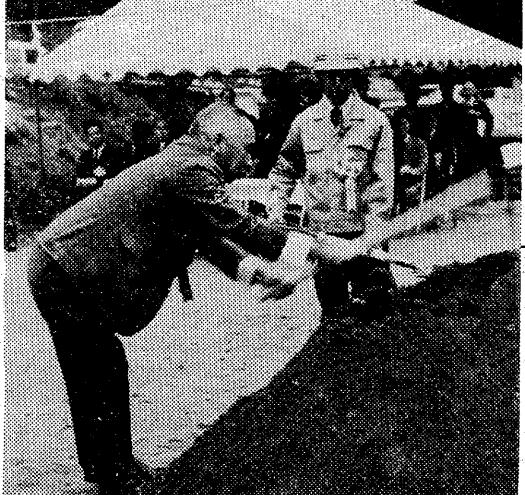

館で食べ放題

しゃくなげ会館の食べ放題。この会は、毎月一回開催されている。今回は、しゃくなげ会館で食べ放題が行われ、多くの参加者が楽しんでいる。

この懇談会、いよいよ田人地区に滞在して、田人の生活と警察行政に反理解と協力が必要だ、とお互い垣根はずし、いよいよ両面警察行政の垣根をはずし、相互協力体制を築いていくことが、民警懇談会の目的だ。

主なもの北炭十円、輔道八円、ライオン、富士、宇治八円、千代建丸、東電化三円、オリナス十円、(地元銘酒)日成百二十円、長岡化三百七十円、常盤銀二百二十四円、七十七銀、いさぎ、栗原銀三百二十円、常盤銀百二十五円、旧タウ八円三銭半の四円二百七十八円八十九銭、出島高八千円株。(平・水戸証券調査)

株式 前場

天気予報

玉半提供 (八名気象所調べ) 今夜、北の風、曇り、一時小雨が降り、雪になるところがある。明日、北の風、曇りで、日中は晴れ間も出るが、おち小雨が降り出し、山沿いは小降り、海沿い今夜、明日とも多少波がある。

株式会社平タクシー 事務所 平字五色町二八 電話 3336-7

故祖母佐藤力ネの葬儀の際はご多忙中のご遠路わざわざご会葬下されご重なるご香料を賜りご厚情誠にありがとうございます。昭和五十年十一月七日

越前 スキーマ 武器庫 日本ハム ロースハム 日本ハム ロースハム 三、〇〇〇円 四、〇〇〇円 五、〇〇〇円 六、〇〇〇円 七、〇〇〇円

犬の専門店 世界一の名犬・天然記念物秋田犬・洋犬・優秀子犬が常時在倉 交配・販売・食餌管理・犬具・薬品・血統書申請その他なんでも当店にご相談ください

ホッカホカのホッカホカ 朝夕の寒さの中に暖かきものが恋しいので、暖かきホッカホカをどうぞ。 電話 3336-7

松月堂 9コ入り 750円 12コ入り 1,000円 18コ入り 1,500円 24コ入り 2,000円 本店 いわき市平銀座 電話 23-1551