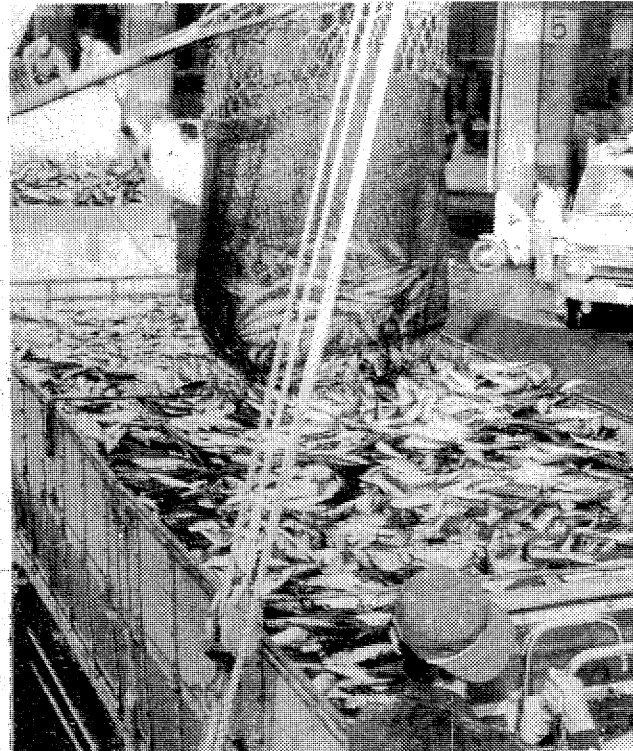

▲小名浜魚市場はサバとイワシの「ダブル豊漁」でにぎわっている。漁場はサバが塩屋崎沖と鹿島灘に、イワシは相双沿岸と…小名浜から近いところに魚群がある。取れているのは中サバと中羽イワシで、年の瀬にひとかせぎと漁業関係者は意気さかん。

IWAKI TAILORS CLUB
あなたの思い出にのこるご結婚の佳き日のために「礼服をどうぞ!!」
いわきテーラーズ・クラブ

大貝洋服店

いわき市平字月見町 TEL・74-7672

高野洋服店

いわき市平字南町 TEL・74-4460

テーラー 高島屋

いわき市平字中町 TEL・74-6837

大平テーラー

いわき市平字堂ノ前 TEL・23-4029

新春第1弾! 同時上映 12/31 洗夢 1/7

●日本列島を血も凍る激痛が貫く! 極限の超残酷映画! 遂に日本公開

ナチ女収容所 悪魔の生体実験

監督・脚本・山本晋也

製作:ワタナベプロダクション

監督:曾根中生

監督:小沼勝

潮ふき三姉妹

☆あなたの夜を濡らします! いとおしくまた激しく新しいエクスタシーへの招待

ホステス情報

宮田絵片 下中沢桐 順清萌夕 子治予予

17日 公土 全 平ロマン劇場
ナイト 世界館ビル5階 TEL 239465

成人映画

「くさつ」俺ア子おろしをやりてえのに! もぐりの子おろし医者と絶品の町娘が織りなす大江戸色事始末記!!

監督:小沼勝

監督:曾根中生

監督:山本晋也

監督:山本晋也

日本列島を血も凍る激痛が貫く! 極限の超残酷映画! 遂に日本公開

ナチ女収容所 悪魔の生体実験

監督・脚本・山本晋也

製作:ワタナベプロダクション

監督:曾根中生

監督:小沼勝

潮ふき三姉妹

☆あなたの夜を濡らします! いとおしくまた激しく新しいエクスタシーへの招待

ホステス情報

宮田絵片 下中沢桐 順清萌夕 子治予予

17日 公土 全 平ロマン劇場
ナイト 世界館ビル5階 TEL 239465

成人映画

「くさつ」俺ア子おろしをやりてえのに! もぐりの子おろし医者と絶品の町娘が織りなす大江戸色事始末記!!

監督:小沼勝

監督:曾根中生

監督:山本晋也

監督:山本晋也