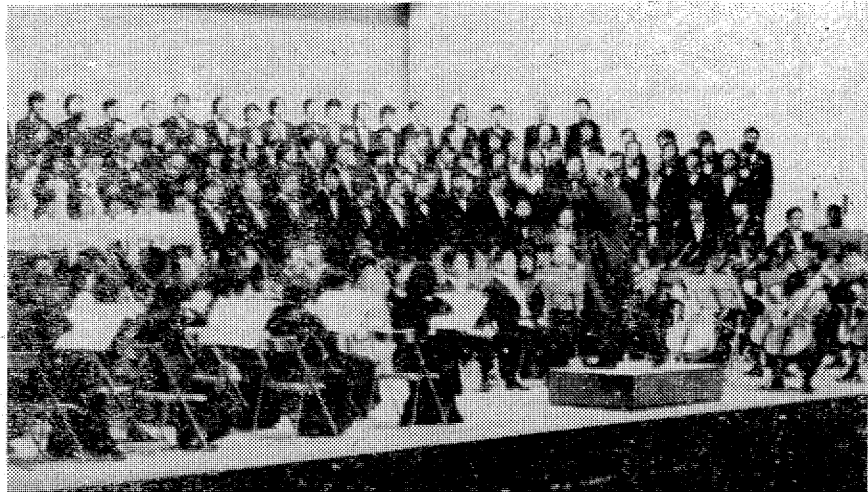

▲9日朝のいわき地方は、水石山をはじめ標高600メートルの山々は、昨年より6日遅い初冠雪で「冬本番」を迎えた。水石山の積雪量は25センチに達し、気の早いスキーヤーが下見に来て初滑りを楽しむ姿も見られた。

週間 ネガ ファイル

◀久之浜一小に中国から母親と一緒に里帰り中の趙金華さん(13)＝日本名・遠藤登志恵＝が4年生に「聴講生」として入学。日本語はほとんどわからないが、級友となじんで学芸会でも合唱にでるなど、校内の人気者だ。