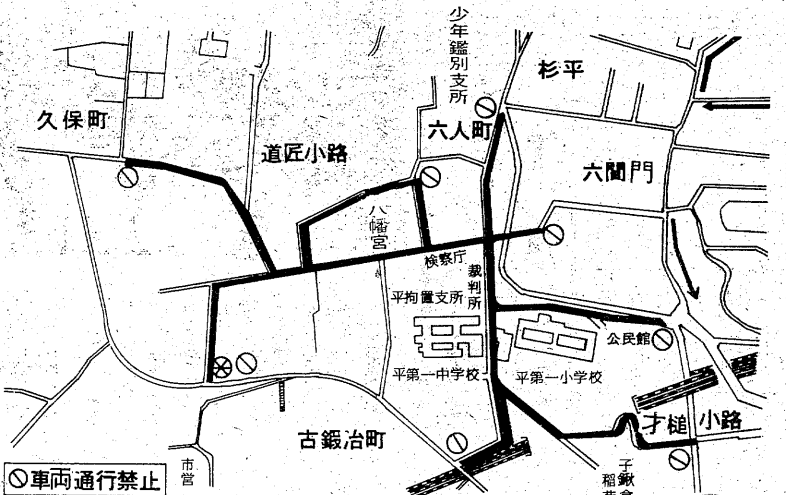

ベ・ア完全実施

きょう12月定例市議会終わる

職員の平均14万円に

節約徹底作戦も実行へ

いわき市の12月定例市議会は最終日の二十三日午後一時から本会議を開き、総額二十九億二千九百八十九万五千円にのぼる補正予算案、ベ・ア完全実施に伴う職員の給与条例改正案など議案五十五件を議案通り可決、閉会した。

この結果、市職員の平均給与(十二万四千四百四十九円)は前年度(十二万二千七百三十七円・四角)は四月にさかのぼる。また、(一)来年一月から十二月までの一年間に限って市議報酬の五割をカットする(二)一月から五月までの十五ヶ月間に限って、市長と特別職の給与を三・四〇%削減する(三)来年三月末から職員定数を三十人削減する(四)といった節約作戦も実行する。

才樋小路きょう開通

バスは26日から運行

下水道、側溝、舗装改良工事のため十月四日から交通止めとなっていたいわき市平野町西部の南平野線、才樋小路が、二十三日から二カ月半ぶりに開通した。なな、常盤交通の定期バスは、十六日から運行する。

大雨や局地的集中豪雨に弱い平野線の冠水元凶は、旧城跡からとまるとして流れ込むためだ。これに伴う側溝の改良、道路舗装、歩道新設(一部)にも七百二十万円を投じて土橋から北へ延ばすが、同道路下には水道本管やガス管が交錯して工事を難航させてきた。

常磐線の遅れ続出

高秋で送電線切断事故

二十一日午後十時五十八分ごろ、茨城県の常磐線高萩駅構内(鹿島街道踏切)を渡るうらたの電車が、荷台部分で上り送電線を引っかけ、切断した。このため、水鉄管理員は現場付近の送電をストップ、二十三日午前八時に復旧するまで約三時間半にわたって、運行中の列車は各駅で立ち往生した。

この事故で、上野発青森行き急行「十和田2号」が六時間十七分遅れ、(つもとよ)一時間遅れて登校する高校生もいた。

ただ工期が十一月から師走にかかったため沿線商店の売り上げ低下、あるいは交通渋滞の原因となり、市民から早期完工の声が高くなり、関係者の努力で二十七日までの工期を繰り上げ、二十三日から開通できた。

また、(一)来年一月から十二月までの一年間に限って市議報酬の五割をカットする(二)一月から五月までの十五ヶ月間に限って、市長と特別職の給与を三・四〇%削減する(三)来年三月末から職員定数を三十人削減する(四)といった節約作戦も実行する。

元朝参りに交通規制
赤井岳と八幡小路周辺
酒を飲んでぶっ飛ばす
酒飲み運転で玉つき追突
飛び降り自殺
警戒共立病院
今年6人目

6号線沿い 茨城県境近く 植田駅近くの海見えるビジネスマンのホテル

富士

12月24日(水) 明日オープン!

●オープン記念として、予約または、先着200名様に記念品進呈!

坂本ビル全館完成

4F	ビジネスホテル
3F	富士 各室バス・トイレ・電話 テレビ付・冷暖房完備 駐車場完備
2F	コーヒー&スコッチ 伴茶夢 エレクトーンとギターの 弾き語り ●ホテルフロント
1F	パチンコホールサカモト

有限会社 坂本
代表 坂本 弘文
いわき市植田町金畑27の1 ☎3-1241-3