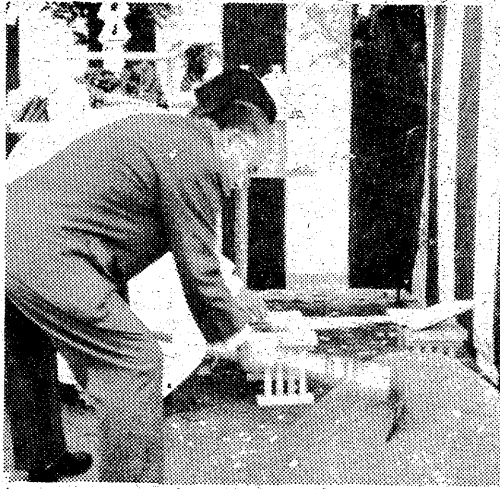

「三悪横行」 市内3署の調べ

連休3日間の無軌道ぶり 交通違反376人も検挙

逮捕4人事故16件、27人死傷

いわき中央、南、東の三署は行楽期の一日から三日まで、秋の特別交通取り締まりを行い、合わせて三百七十八人を検挙した。このうち悪質な違反者四人を逮捕した。検挙のうちスピード違反が最も多く、百九十九人と全体の半数以上を占めた。これに酒酔い運転の十九人と無免許運転の八人を加えると百三十八人にもなり、違反は相変わらず交通三悪に集中した。一方、同期間は天候に恵まれたため、市内の道路は行楽のマイカーや観光バスで擁擠、三日間で十六件の事故が発生、二人が死、二人が重傷、十六人が負傷した。昨年同期と比べると発生件数、死者、負傷者ともに増えた。死亡事故は南署管内で発生した追突事故で、追突されたバイクの運転者がバイクの荷台に横たっていた灯油をこぼして燃死した。また、三日には同市三和町の49号国道で、高城東一里町からいわき市に遊びに来る途中の車が、わき見運転から道路下り沿いの転落、車に乗っていた家族五人が負傷した。

クワを入れる田畑市長

「遠足バス」立木に衝突

四日午後二時四十分ごろ、いわき市三和町合戸字内畑地の水石山に通じる市道カーブで、常盤交通小名振営業所の貸し切りバスと、未舗装のくぼ地でバスがパウンド運転手(三三)が、道路右側の杉の立木(太さ約三十センチ)に衝突した。この事故で、バスに乗っていた同市立小名振一、二、三組の児童六十六人のうち、同市小名振岡小名君ヶ塚前一、三、一、二、三組の児童二人(小名君ヶ塚一、二)が、左半身に指の骨にヒビが入る一週間のケガを負ったほか、十九人が座席の握柄棒などで手や背中を打ち、軽いやけどを負った。いわき中央署の調べによると、未舗装のくぼ地でバスがパウンド運転手(三三)が、道路右側の杉の立木(太さ約三十センチ)に衝突した。この事故で、バスに乗っていた同市立小名振一、二、三組の児童六十六人のうち、同市小名振岡小名君ヶ塚前一、三、一、二、三組の児童二人(小名君ヶ塚一、二)が、左半身に指の骨にヒビが入る一週間のケガを負ったほか、十九人が座席の握柄棒などで手や背中を打ち、軽いやけどを負った。