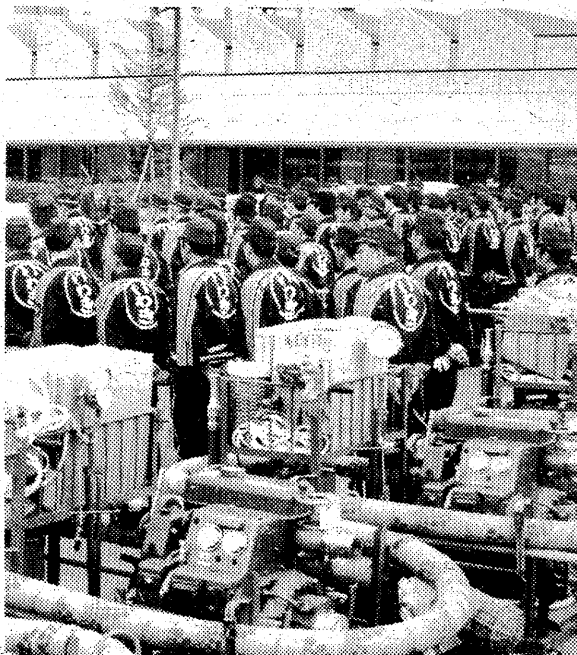

▼消防施設整備5カ年計画を実施している市では先日、一般ポンプ車の入れない狭い場所での火災や山火事に威力のある小型動力ポンプ14台を購入。平、磐城、勿来に配置した。

▲市では16日に保母採用試験を行ったが、不況の影響で応募者が殺到。定員6人に対して93人が受験、競争率15・5倍の「狭き門」となった。

ゼロ
ただいま◎匹

ねずみ こきぶり
シロアリ キグイムシ

☎26-6561

ネズミ・害虫の
ガードマン **協和エムザー**