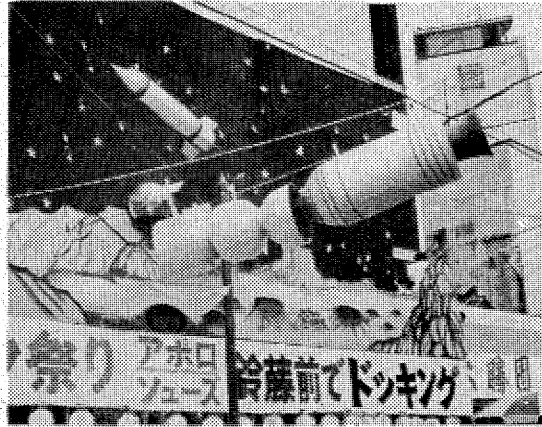

造型
特賞 鈴 藤
平・三町目 電☎3166代