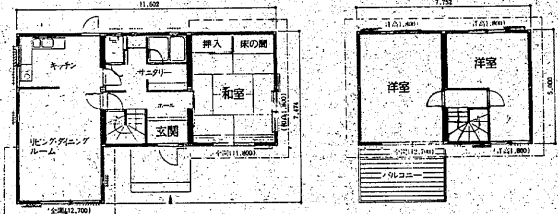

●延床面積—100.80㎡(30.54坪) ●1階床面積—64.60㎡(19.58坪) ●2階床面積—36.72㎡(11.13坪)

いわき展示場

いわき市平字堂の入93-2 電(0246)231721(代)

磐高野球部の健闘を祈る!

営業種目

- 石炭・油類
- 右炭及びコークス
- 住宅設備機器
- プロパン瓦斯
- 泥水調整剤
- 塵芥焼却炉
- 保険代理業
- ガソリン・灯油・重油・潤滑油・機械油
- 家庭用・工業用・暖房用
- 家庭用風呂・流し台・一般暖房用機器・セントラルヒーティング
- 家庭用・工業用・ガス器具
- ボイリング用
- 家庭用・事業用
- 火災・自動車・旅行・傷害・ボイラー機械・ゴルフア