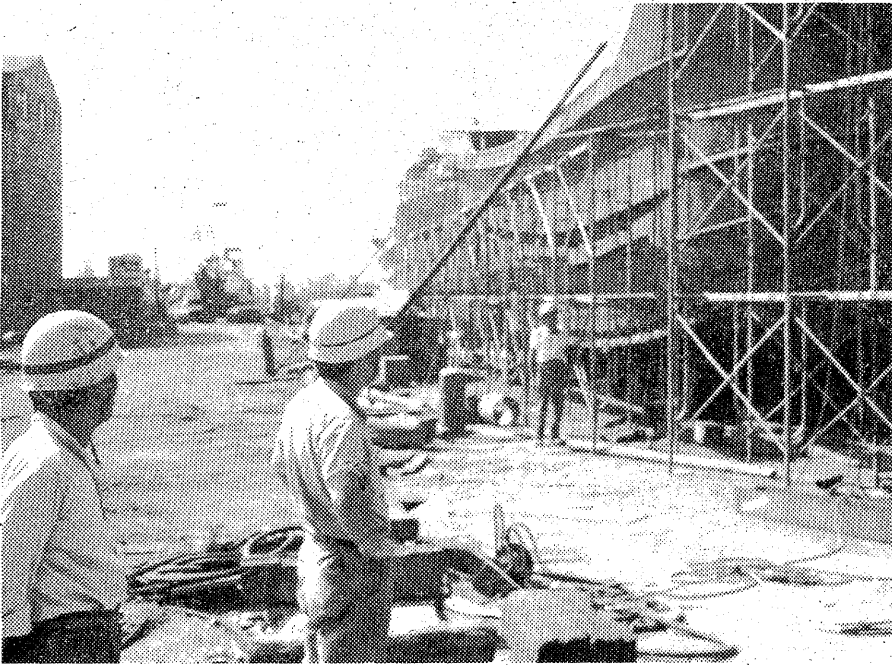

木造船から鉄鋼船へ

企業合同で時代に対応

小名浜は、漁港を擁し、古くから四月、小名浜造船協同組合の造船(木造船)業が発達した。合を設立、船と相互扶助で業界の発展に努めてきた。昭和十七年、戦時体制で各造船所の統合、有限会社小名浜造船所を設立、一本化で進歩した。その後、会社は経営の強化を図り、戦後は漁業の振興で急速に発展した。二十八年度、内部事情などあって会社が解散、各造船所が分立、統合前の姿に戻った。

建造中の船も黒い胴体を見せる活気あふれる造船所