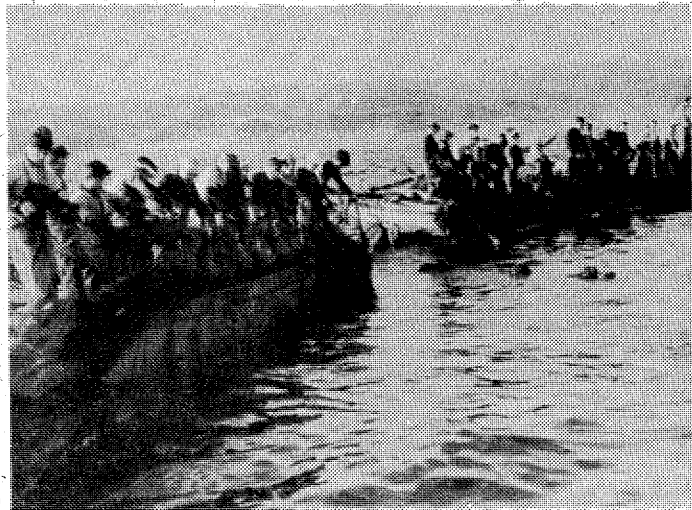

ストレス解消 に抜群の効果

空を飛ばすという人間の本能のような、夢をたくせる遊びの遊びでもある。決して冒険的ではないが、男性的な遊びとはいえない。しかし、大空高く、どこまでも飛んでいくハルーンを飛ばしていると、気持ちがかたまり、とんぱーは口をそろえていう。ただ、飛ばして遊ぶことは基本だが、滞空時間、飛行距離を競いあうゲームもできる。しかし、なんといっても自然の中で素朴に飛ばすことのほうが、最も「ペーパーハルーン」のよさを生かした遊び方だろう。

旅ユケイハルーン

夏場の旅行先として、とくにヤングに人気のあるのが能登半島。なかでも、大敷網(おほしこう)が、(おほしこう)を知られる「山田津(うし)」港を訪れる観光客は、年々増えているという。港周辺の散策はもちろん、海水浴目あての観光客も多い。

宇出津港(石川県) 大敷網起しが有名な

宇出津港は、サバ、マサゴロなどの漁獲が年間四億円にも上り、京阪神や中京方面に大量出荷されている。とくに、寒波の襲来とともに始まるサバ漁は、一網に百人近い漁夫がたづさわむる豪快なもの。五隻から六隻の網船に分乗した海の男の人々、港にある遊覧船を利用すれば、毎年十月から翌年七月