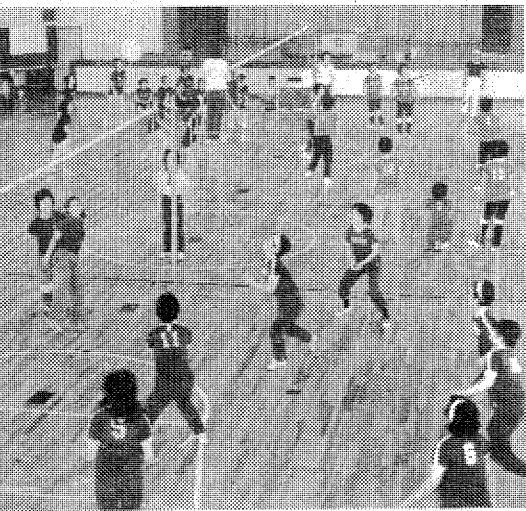

三小草野が優勝

平地区 パパ、ママ球技大会

平地区体育協会、平地区公民館主催の平地区パパ、ママ球技大会が、いよいよ本大会出場することになった。家庭パレールボールの参加資格は九時半から、平一小グラウンドと同校体育館で各チームが参加して行われた。ソフトは平三小学区パレールボールがそれぞれ優勝し、来月市営いわき陸上競技場で行われる。

成績次の通り。
 (ソフトボール)
 ①平三小②平五小③昇平 平三(パレール)
 ④草野⑤高久⑥神谷、赤井
 久保町(男)と平窪(女)が優勝
 平一中PTA球技大会は九日(土)一時から、同校体育館で平一小校庭で行われた。男子はソフトボール、女子はパレールボールであわせて十五チーム二百七人が参加、熱戦を展開した。成績次の通り。