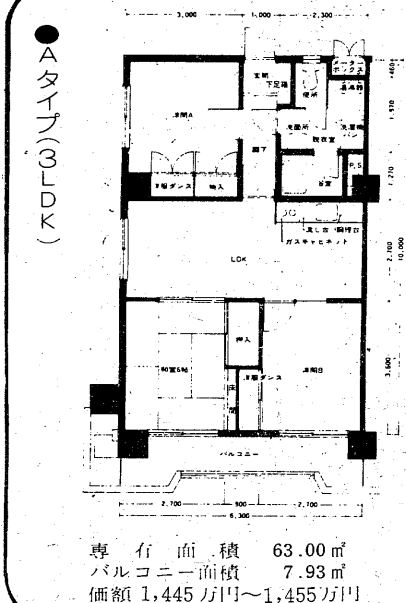

東北随一の設備を誇る！ プラザ いわき

完成記念 特別セール!
(即入居可)
8月 14日(金)・15日(土)・16日(日)・17日(月)
AM10:00 ~ PM5:00

本格的分譲マンション (5階~10階)

Cタイプ 専有面積 48.00㎡ (1戸) パルコニー面積 6.16㎡
Dタイプ 専有面積 63.00㎡ (1戸) パルコニー面積 7.93㎡

・当期間内お申し込み契約なされた方にはブッシュホン(電話機)1台を含み20万円相当の家具・調度品を特別進呈いたします
・お申し込み金10万円と印鑑をご用意ください(期間外でもご案内いたしておりますのでお気軽にお申し付けください)