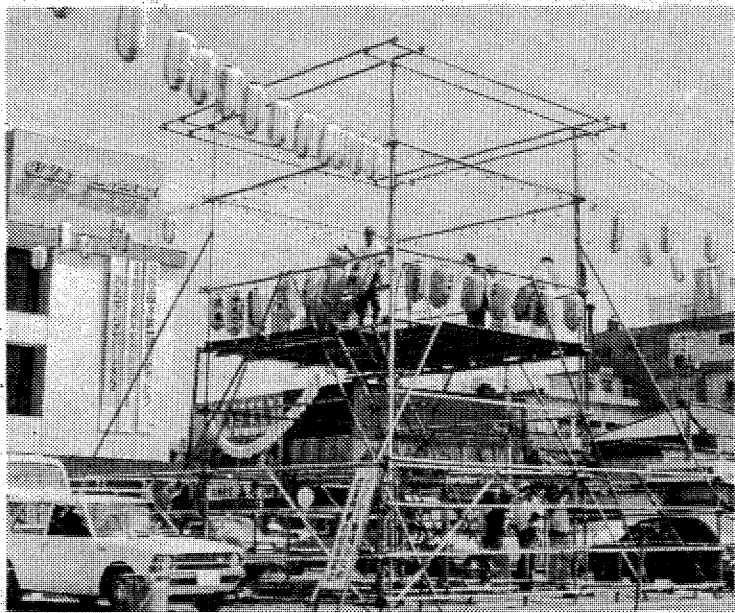

市街化区域

当分変更なし

もぐり込みに十分注意

利権めぐり百鬼夜行 調整区域から編入願ひ40件

新都市計画法に基づく市街化区域が設定されての十月で五年になる。その第一回の見直し期を前に、区域変更をめぐっていわき市は四十件を超える市街化区域への編入願ひが調整区域から提出され、中には編入が決定的かのように偽って宅地造成、分譲しようとする業者もある。利権をめぐって百鬼夜行の有様。これに対し県当局は「これまで公共投資が遅れており、区域変更は公共事業以外あり得ない」と、必要最小限に抑える方針を明らかにした。また市にも編入願ひ変更の至難さを強調して、市民の注意を警戒している。

虫食い開発防ぐため

無秩序な虫食い開発を防ぎ、土一集中投資による市街化増進を目的とした新都市計画法により、いわき市の市街化区域の編引が、今年四月に区域調整区域を中心とした新都市計画法により、いわき市の市街化区域の編引が、今年四月に完成させるはずだったが、五年後

平駅前広場にしつらえられた 豪華な西やぐらは出番を待つばかり

市民とすっかりおなじみになった 内郷駅前回転やぐら

カツオがバカ値 魚市場

いよいよ盆になって、シーズンで、大カツオは三、四もある。いづから水揚げ相場も一匹三、四円に上った。これが小売値にどう響くか、例年のことはいさ、カツオ好きのいわき人にとつたら高値が千、千円台になり小魚相場でも九百五十一円となった。標準

各地でやぐら組み立て

夏祭りに一息ついたあと、いわき市は十五日午後七時から十七日まで市内十四ヶ所各地で市民盆踊りの大会が開かれる。これは、市民の楽しみを一つ増やして、市観光課では延べ二十五万人の入出を見込み、商店街では盆踊りをおおっている。

十四日は午後六時から内郷駅前やぐらで、十五日は午後六時から平駅前やぐらで、十六日は午後六時から内郷駅前やぐらで、十七日は午後六時から平駅前やぐらで、盆踊りが行われる。七時から各地区ともいっせいに盆踊りが始められる。十五日に開催する。