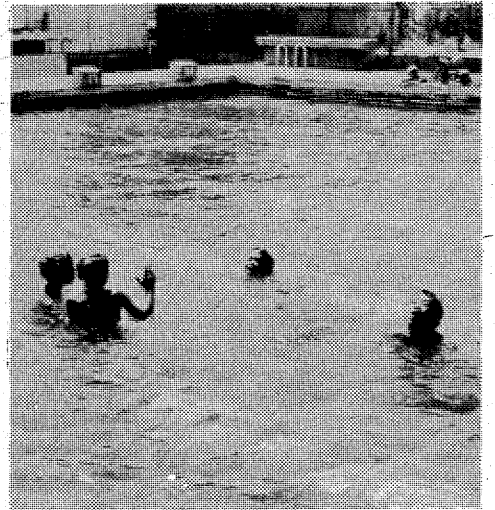

学 園

同校の器楽部は四年生以上の四十八人の児童からなっている。四年生八人、五年生二十五人、六年生十五人と五年生が主体。五月中旬から毎日放課後を利用して、一時間ほど練習に励んでいた。しかし本格的には夏休みに入ってから、土、日を除いた毎日、たぶり二時間練習している。

ワイルドで泳ぐ平三小の児童

にぎわうプール

平三小

いわき市内小・中学校十校のうち、八十五校にプールがあり、各校とも夏休み中も児童・生徒にプールを開放している。いわき市では、さる六月十七日にプール開きを行って以来、体育の授業の中をこまめにプールを遊ばせようとする。このうち平三小(米本恒久校長)では、さる六月十七日にプール開きを行って以来、体育の授業の中をこまめにプールを遊ばせようとする。このうち平三小(米本恒久校長)では、さる六月十七日にプール開きを行って以来、体育の授業の中をこまめにプールを遊ばせようとする。