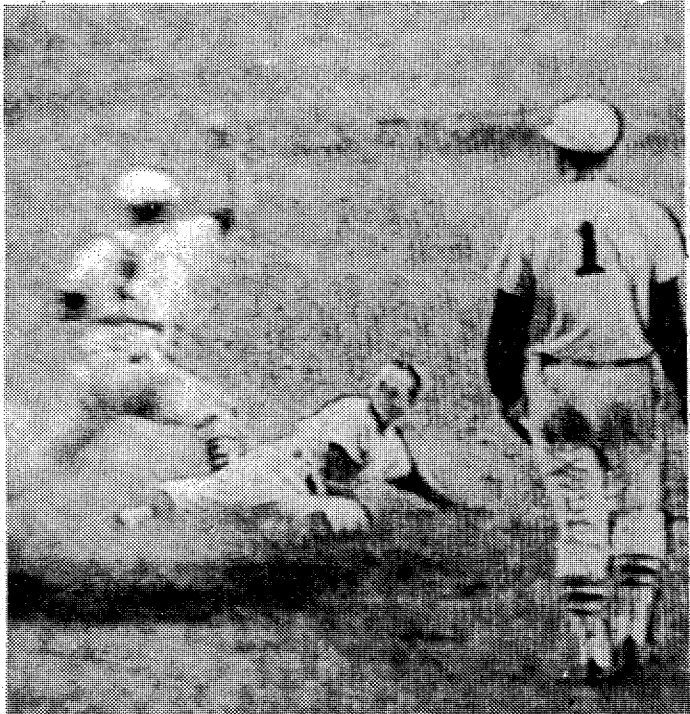

甲子園に悔いなし磐城ナイン

六回表 磐城は一死・二塁で高木が左前打 野地が三塁から一挙本塁を突いたがタッチアウト

四年前の決勝進出に悔いなし

四年前の決勝進出には至らなかったが、準々決勝進出の記録を飾った磐城ナインが二十一日午後五時三十分平着飛行、ときわめてガイセン、田畑市長を始め後援会、同窓会代表が駅頭で歓迎、善戦敢闘した選手達の活躍をたえ、ねぎらう。それは悔いなしの甲子園の対習志野戦だった。第五十七回全国高校野球選手権大会準々決勝は十日行われ、福島代表の磐城は千葉代表の習志野と第四試合(午後四時三十分)で対戦、小磯の立ち上がり制球難につけ込んだ習志野打線が調子づき、磐城懸命の反撃も及ばず16-0で涙をのんだ。勝機を逸したとはいえ、僅少の実力差からは考えられない大差となったのが惜しまれる。しかし、全国から選りすぐった三十八出場校の中で、堂々ベスト8入りした磐城球児の不滅の記録は歴史に残り、明日への輝くステップとなる。市民はその健闘をたたえている。