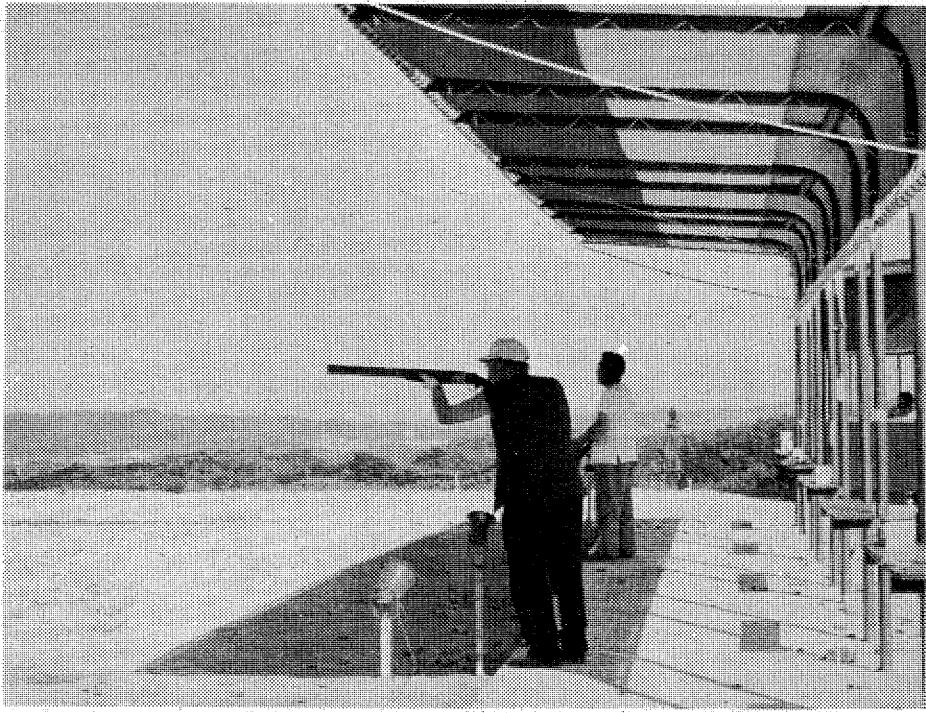

砕け散るクレー...

女性ファンも増えて

山野にこだまする銃声

○射撃という、猟銃一丁を求めただけでも二十万円以上はかかるため、実業家な...
○高収入者の特権階級のレジャーのように思われがちだが、けっしてそうではない...
○い。近年はサラリーマン、女性の射撃ファンも多くなってきた。射撃場では若い...
○女性が猟銃をなまえ、銃声をひびかせている姿も見られる。

飛び去るクレーをねらうトラップ射撃

いま射撃は静かなブームを呼ん 撃場には、連日多数のカンファンが、特に土曜の午後や日曜になる。いわき市内にはただ一カ がつめかけ、山あいに銃声をひびくと郡山、相双地区などからマイ 所かない好開町のいわき総合射 かせながら射撃を楽しんでいる。カーで訪れるファンも多く、順

若者の姿が目立つ

講習会はいつも満員に

同クラブでは毎月二、三回会 員が全員参加して射撃を楽しんで いるが、同クラブの講習会にもあ る。同射撃場では射撃を楽しんで いる。同射撃場では射撃を楽しんで いる。同射撃場では射撃を楽しんで いる。

海

台風の影響もさそ ぶおきまり、小名浜沖 防波堤、各防波堤には、

川

横川の仁井田前近 づ夏アが姿を見せ始 め、人気を集めている。

各防波堤でカレイなど 横川で大物のコイも