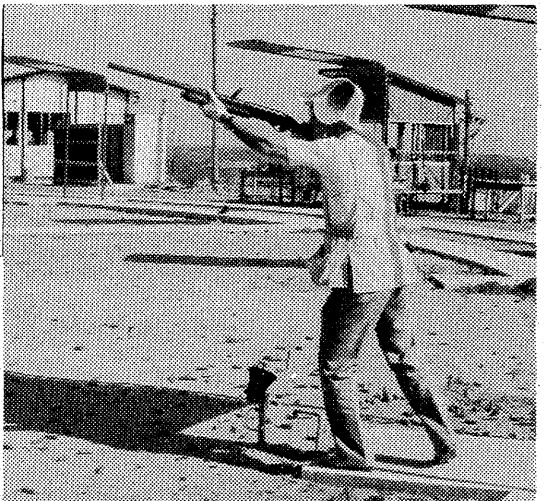

海

台風の影響もさそ ぶおきまり、小名浜沖 防波堤、各防波堤には、

川

横川の仁井田前近 づ夏アが姿を見せ始 め、人気を集めている。

各防波堤でカレイなど 横川で大物のコイも

次週の催し

(大ホール)

☆24日(北川)の岡崎友紀
 ☆25日(北川)の岡崎友紀
 ☆26日(北川)の岡崎友紀