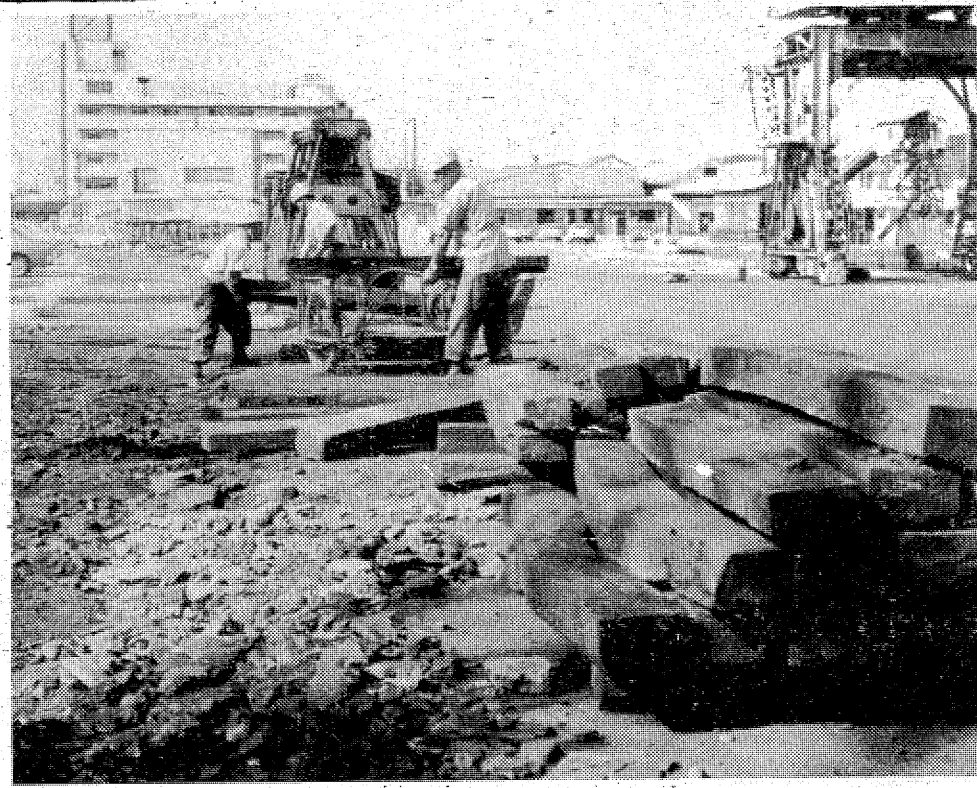

## 小名浜港

県は、商港「小名浜のシンボル」たる1号ふ頭東側の北地区(六〇%・岸壁二百二十メートル)を九月一日に開放、念願の漁港区に編入する。この開放によって水産物産地流通加工センター建設事業も最終年度工事に着手、来春には鉄子、石巻と肩を並べる本格的な漁業基地が完成する。同センター形成により水揚げ量は年二百億円に倍増するといわれ、関係者はさだに遠洋マグロ漁