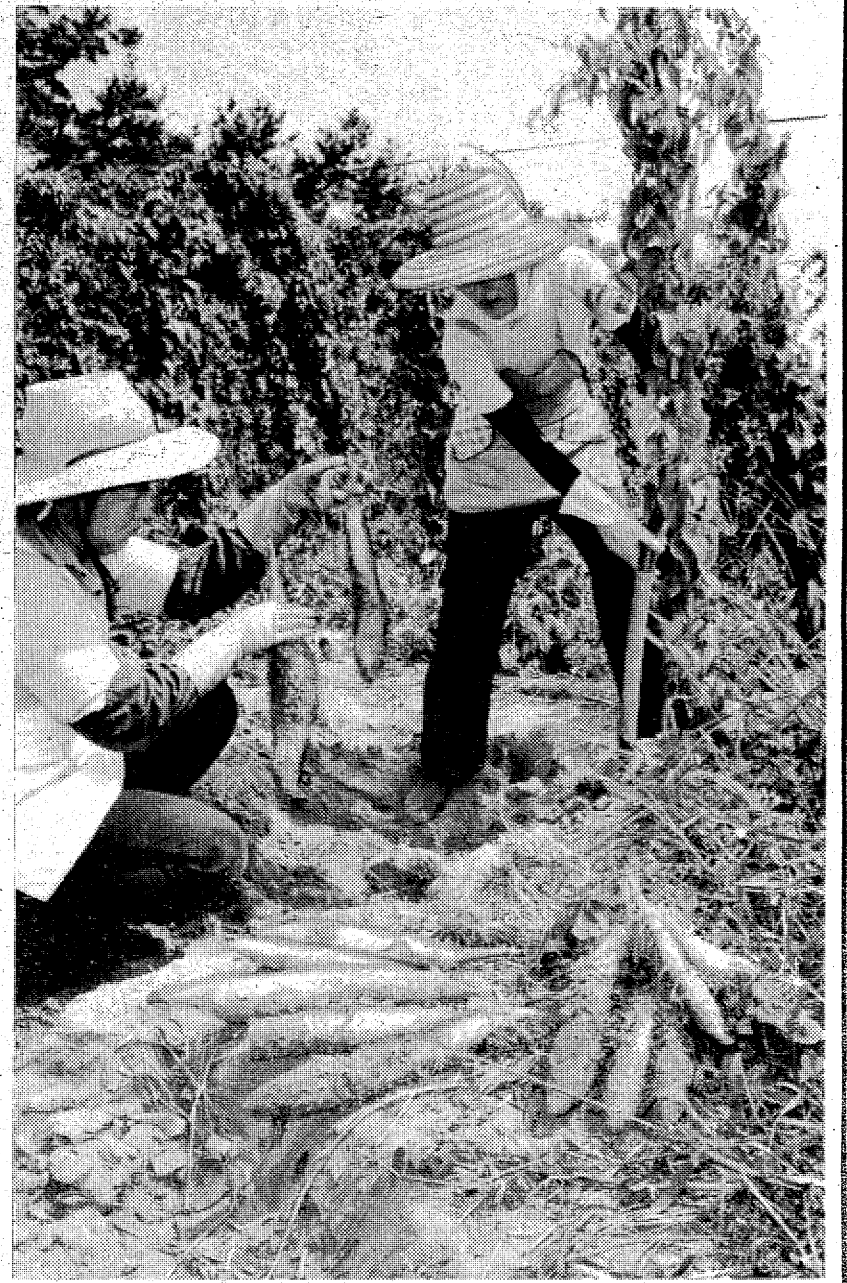

○十五夜はないが、料理「月見」になってはならないのがこの季節。日本の秋の味覚とるの始りが始まった。

○市内の特産地は平下神谷字赤沼から四倉町細谷胎月原にかけての海岸沿いの広大な畑に、同じく季節ものさつま芋とともに大規模栽培が行われている。

○市内大手スーパーの栽培契約だから、主食の米同様、農産品については安定した生産物だ。十ほどの千手を四月に定植したのが三十ほどに育つ。ほとんども見られなくなり、とる特産地としてクローズアップされてきた。