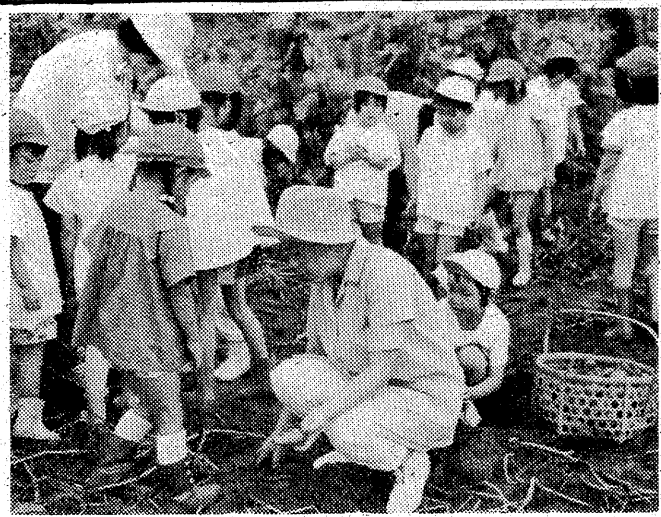

牛乳

モウがまんできぬ

いわきで3割減の出荷スト

市民に無料サービス

きのう酪農協が平駅前で

政府に対し、酪農協が平駅前を要求している酪農政治連盟いわき支部と、わき酪農協同組合は7日、東京市乳園(東京都府中市)の牛乳メーカへの三割減の出荷ストに突入したが、九日午後五時から、いわき市平駅前を市民に無料配布した。

同日、いわき地区で余った原乳は百八十八CC入りのパックで、一三ヶ桶、廃棄処分するよりは消費者に無料配布し、酪農家の追い

「通行人に牛乳を無料で配る職員」

込まれた現状を理解してもらおうというもの。同協会の職員十七人が、なぜ出荷ストに突入したかを訴えるチラシとパック入り加工した牛乳を配っていた。

同協会の職員十七人が、なぜ出荷ストに突入したかを訴えるチラシとパック入り加工した牛乳を配っていた。

発生 死者 傷者
いわき 2件 0 2人
中央署 2件 0 2人
夕東署 2件 0 2人
夕南署 0 0 0
(9日・県警交通企画課調べ)

立正佼成会茨城教会(野崎修代会長)は海水浴シーズン、夏の交通事故多発時期を前に八日午後一時半から、いわき市勿来町西園山地区(勿来海水浴場前)で交通安全の海難・交通事故者供養碑前での供養式を行った。

立正佼成会茨城教会(野崎修代会長)は海水浴シーズン、夏の交通事故多発時期を前に八日午後一時半から、いわき市勿来町西園山地区(勿来海水浴場前)で交通安全の海難・交通事故者供養碑前での供養式を行った。

立正佼成会茨城教会(野崎修代会長)は海水浴シーズン、夏の交通事故多発時期を前に八日午後一時半から、いわき市勿来町西園山地区(勿来海水浴場前)で交通安全の海難・交通事故者供養碑前での供養式を行った。

常習スリに懲役4年

福島地裁いわき支部の山田裁判官は、常習スリとして懲役四年(求刑五年)の判決を言い渡した。

判決によると三嶋は、去る四月二十四日午後九時十分ごろ、いわき市平野町九、スパー「藤越」平野店「贈り物売り場」で、買い物中の同市平野白銀町、主婦井坂京子さんの手袋を盗み、現金六千八百二十一円入りのサイフを盗んだ。

「じゃがいもはちがいで育つんだね」一市平野町の幼稚園(本恒久園長)の園児八人が九日午前十時半から、いわき市平野町、道園山野辺野行さん宅の畑でじゃがいもを収穫した。

「じゃがいもはちがいで育つんだね」一市平野町の幼稚園(本恒久園長)の園児八人が九日午前十時半から、いわき市平野町、道園山野辺野行さん宅の畑でじゃがいもを収穫した。

「じゃがいもはちがいで育つんだね」一市平野町の幼稚園(本恒久園長)の園児八人が九日午前十時半から、いわき市平野町、道園山野辺野行さん宅の畑でじゃがいもを収穫した。

「じゃがいもはちがいで育つんだね」一市平野町の幼稚園(本恒久園長)の園児八人が九日午前十時半から、いわき市平野町、道園山野辺野行さん宅の畑でじゃがいもを収穫した。

「じゃがいもはちがいで育つんだね」一市平野町の幼稚園(本恒久園長)の園児八人が九日午前十時半から、いわき市平野町、道園山野辺野行さん宅の畑でじゃがいもを収穫した。

「じゃがいもはちがいで育つんだね」一市平野町の幼稚園(本恒久園長)の園児八人が九日午前十時半から、いわき市平野町、道園山野辺野行さん宅の畑でじゃがいもを収穫した。

「じゃがいもはちがいで育つんだね」一市平野町の幼稚園(本恒久園長)の園児八人が九日午前十時半から、いわき市平野町、道園山野辺野行さん宅の畑でじゃがいもを収穫した。

「じゃがいもはちがいで育つんだね」一市平野町の幼稚園(本恒久園長)の園児八人が九日午前十時半から、いわき市平野町、道園山野辺野行さん宅の畑でじゃがいもを収穫した。