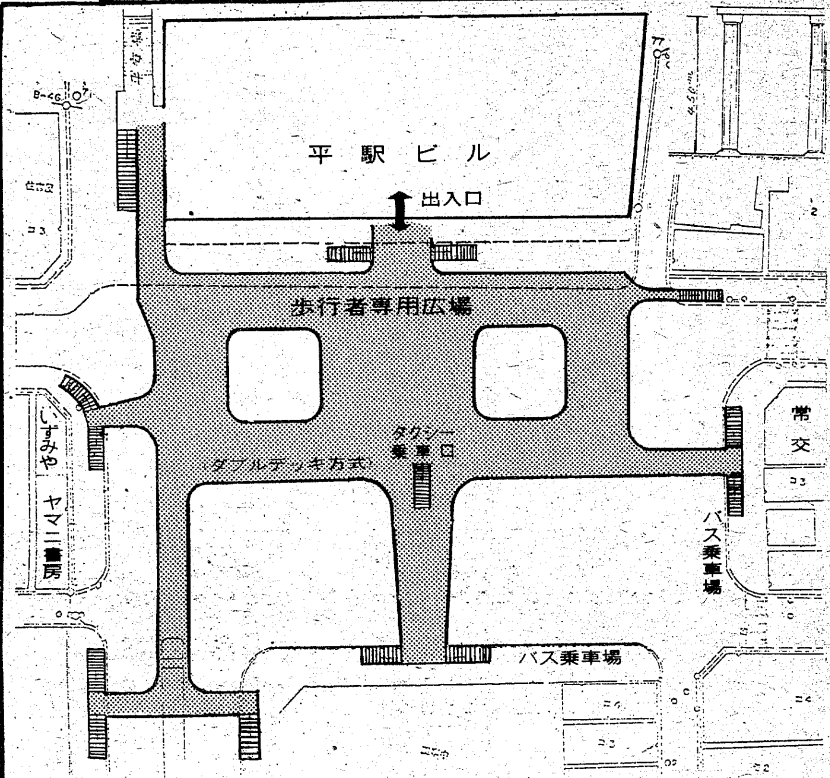

平駅前広場

きのう整備懇談会

これで交通混雑緩和

懸案となっていた平駅前の交通混雑が緩和される見通しが立った。十六日午後、市役所で開かれた平駅前広場整備懇談会(市主催)で、人と車を分離した「かさ上げ広場方式」による整備計画が望ましいと地下道方式は不適当という結論が出た。これを受けて国鉄はさらに内部協議を進め、市受納的な問題を詰めることとしている。昭和三十六年に区画整理事業として取り上げられてから十四年ぶり、地下道案が破棄となってから二年ぶりの、決着でこの計画が実現すると平駅前が名実ともに「いわきの表玄関」にふさわしい近代化の象徴を呈することになる。

14年越しやつと決着 名実ともに近代化進む

「かさ上げ広場」方式を採用

同懇談会に出席したのは、市、市議会、警察のほか、バス、ハイヤー業者、地元区長ら十九人。市が整備計画のたたき台として提示した、①高架橋方式の地下道方式②かさ上げ広場方式、の三案について話し合った結果、高架橋方式は時代遅れ、地下道方式も広場側(村山書店前)に一方所増設するの理由から、駅ビル階に直結したかさ上げ広場方式がふさわしいという結論に達した。

この案によると、階は、駅ビルに向かつて西側がハイヤー駐車場、東側が自動車駐車場(ともに二十台ずつ)となり、中央に南北にのびたハイヤー乗り場を設けるほか、現在のハイヤー乗り場を自家用車降場とし、ハイヤー降場は延長してそのまま、また、バス乗り場も現在地のほかに、東側(村山書店前)に一方所増設する。

技術的にはこれから 横断歩道は身障者用に残す

広場面積は八千三百二十平方メートル。狭い駅前の交通混雑を緩和し、歩行者の安全を守るためには、この方式が「現在考えられる最善の策」(市)であることから、今後、は懇談会の席上で話し合われた二【たたき台として提示された平駅前広場の、空中広場案】