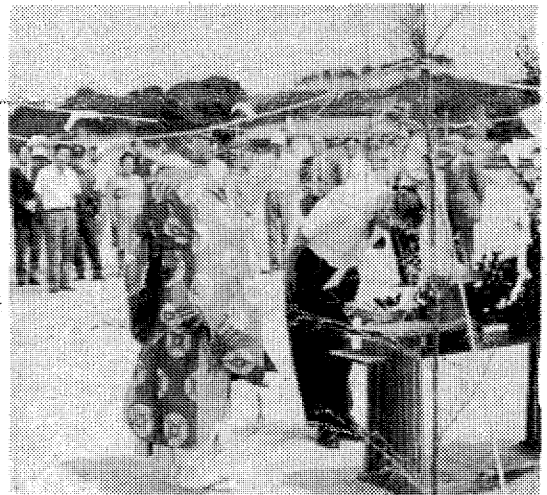

新装開店のお知らせ

店舗改装のため休業しておりましたが、陰暦七月二十日(日)新装開店となりました。これは皆様の愛顧の賜と深く感謝申し上げます。この日は通常のサービスをいたします。お楽しみください。なお開店に際しては皆様の御来店を歓迎いたします。

純喫茶 太陽
いわき市平字山町五〇 電話七五七九

四百七十メートルの沖合には通過船もほとんどなく、気象の真空地帯で資料不足のものも少なくない。このブイは、最後の6号は製作中である。同庁の海洋気象部では日本海へ配置される予定。このブイは、二層構造で約六千メートルの海底に沈めたアンカ(錨)と結び、流れないように安定させる。このブイは、一年間で定期修理のため陸地へ回収されることになる。

本日12ページ

いわき抄

▼甲子園への夢をかける全国高校野球選手大会があすからいよいよ開幕する。地元平小名浜同球場を使用する。この地元の意気も、この高い。この調子でいっせいにわき勢も良いところまで行かないか。せつかくのチャンス、地元ナインの優勝をかえさせてやりたい。

▼きょうで学校も、学期が終了し夏休みに入る。時を同じくしてはじまる高校野球にテレビ子ファンも一段と高まる。また、あすの海の日を前にいわきのハマはきょう十九日いっせいに海開きしたが、油汚染の心配もなく、さわやかな海開きで、一足先に猛暑の季節に入った。ギラギラ太陽にあすの日曜日はかなりの人が予想されそうだ。

全館中元謝恩大販売

暑さ本番！安さ本番！
夏もののお手頃なお買い物はいます お早めに！！

31日まで

紳士夏物スーツ

ギリギリ超奉仕セール

- ●オンワード銀座山夏・合物スーツ 25,000円
- ●大賀夏・合物ジャケット 10,000円
- ●大賀夏・合物スーツ ..... 20,000円・25,000円・30,000円

盛夏のおしゃれドレスの装い

■2階婦人服売り場
盛夏にふさわしい水玉アコーデオンブリーツの

- シャツドレス 11,900円
- コットンレースはお嬢さんのドレスに最適スクエアネックのワンピース 5,900円

東京本染めゆかた **3,000反大バーゲン**

■3階子供服売り場
東京本染めゆかた **2,800円 3,800円 均**

ちびっ子夏休み特集！

■3階子供服売り場
男児半ズボン (身長100cm以下) 780円

ご無沙汰のお詫びもかねてなつかしい季節の訪れ今年もお中元はしゃくなげの包みでお贈り下さい

「お中元は毎年贈る時期が早まっておりまして今年も東京並みの7月中旬が 最盛期でしょうね」とは 商社 問屋筋の情報です 本日に贈って喜ばれるものは お早目にお手配下さいませ

「お中元は毎年贈る時期が早まっておりまして今年も東京並みの7月中旬が 最盛期でしょうね」とは 商社 問屋筋の情報です 本日に贈って喜ばれるものは お早目にお手配下さいませ

「お中元は毎年贈る時期が早まっておりまして今年も東京並みの7月中旬が 最盛期でしょうね」とは 商社 問屋筋の情報です 本日に贈って喜ばれるものは お早目にお手配下さいませ

第3回 レジャー用品大バーゲン

■23日まで ■5階大催し会場

- ●登山ソックス 500円
- ●フレックスプール 600円
- ●鉄板プール 1,200円

大黒屋

大黒屋は心と心のふれあいを大切にします

店舗の利益を還元する大黒屋

平・三町目 電話1313