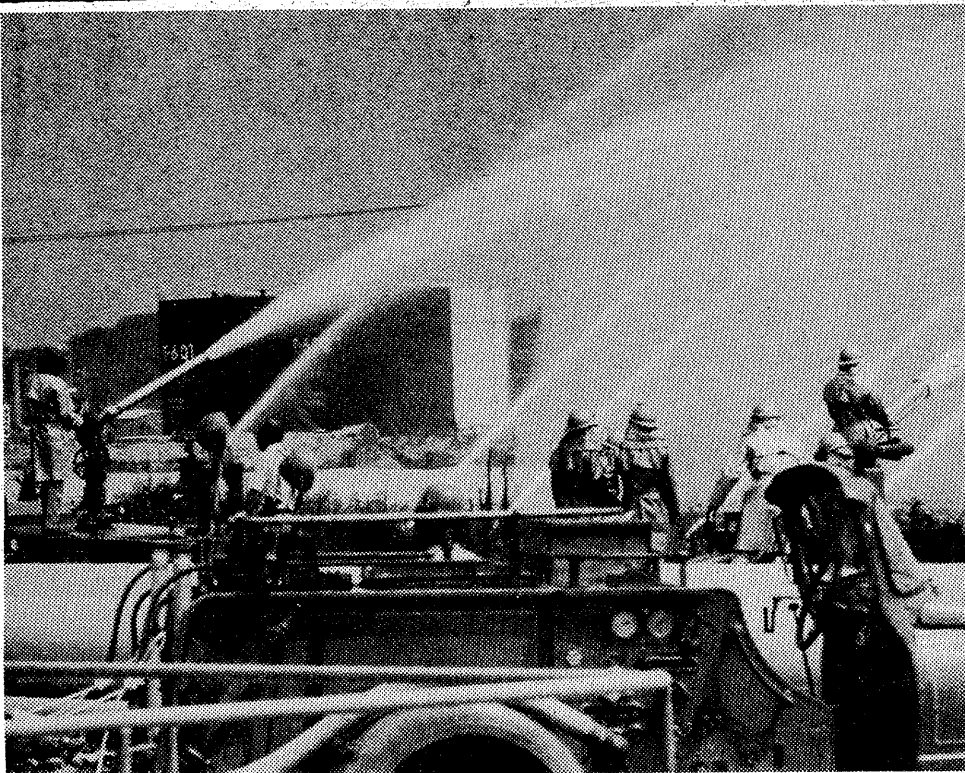

○9月1日太平洋高気圧が例年より弱く、大陸方面から寒気が南下しやすくなり見込みなので、雨下りやすくなり見込み。

タンク火災、防災訓練

富士興産 油抜き取り、冷却

いわき臨海工業地帯の石油タンク名浜油槽所C-1地区で行われ、協業会など関係機関など約百八人の火災を想定した防災訓練が、二十四日午前九時半から、いわき市東町大剣地内の富士興産小

訓練想定は構内のC-1地区の一号石油タンクから出火。周辺のタンクへ延焼の危険があるとして行われた。富士興産の自衛消防隊や各消防団員は九時半の「出火」と同時に火災タンクや周辺タンクの油の抜き取りを開始すると共に、化学消防車を出動させ、同地区に火災を想定して白煙を上げた。消防隊員は、タンクに近づき、冷却作業が行われ、約一時間後に火災は消滅した。同地区には、消防車三台が参加した。