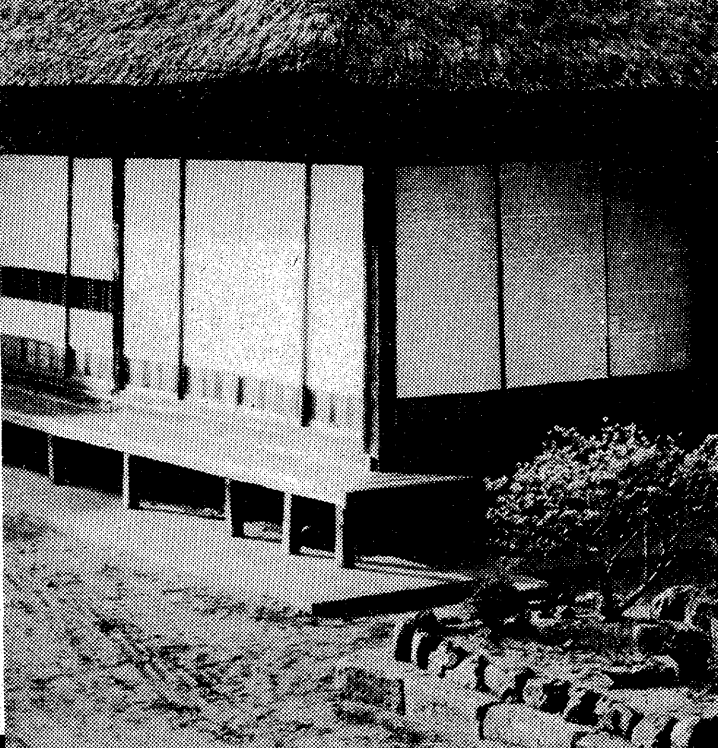

この住宅展は、いわき住宅研究会会員の新しい試みや、作品を展示、これからの住宅とはを真剣に考え、提案してゆく展示会です。幸い中央でもユニークな住宅の提唱者として活躍する、東孝光先生や勿来工業高校建築科のご協力などもいただき、充実した展示会をお見せすることが出来ると思います。ぜひみなさまのご高覧をお待ちいたしております。