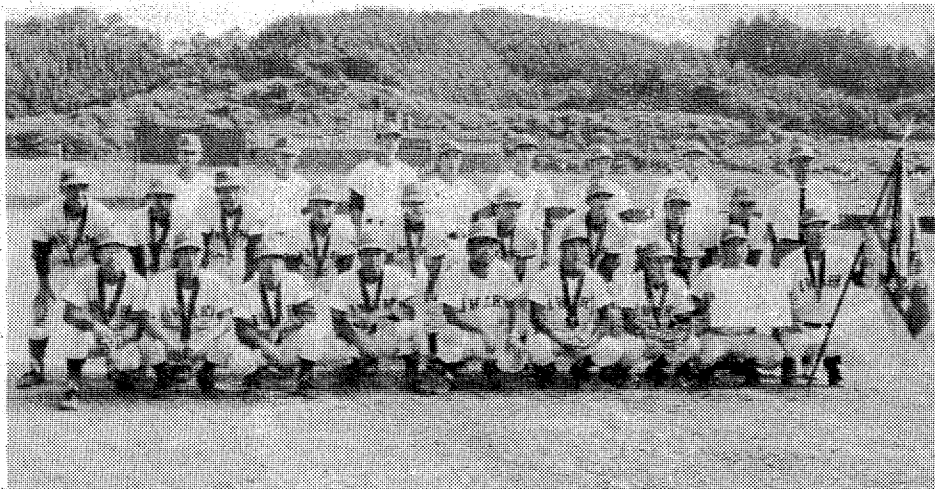

# おめでとう 磐高野球部

27日夏の高校野球福島大会決勝戦で 磐高が4-0で白河農工を下して優勝した。大観衆で埋まった平球場は、一球一球に歓声とドヨメキがおこりスタンド側も猛烈な暑さの中で声をからしての応援 まさに選手に負けぬ敢

喜びのナイン  
青木監督を中心に喜びのナインの記念撮影、甲子園での優勝が言葉だ あすからまた新しい練習が始まる

インタビュウ攻め  
汗と涙 激闘の球場の攻防に青春を賭けた選手も 記者のインタビュウにはタジタジ言葉少なに答えていた