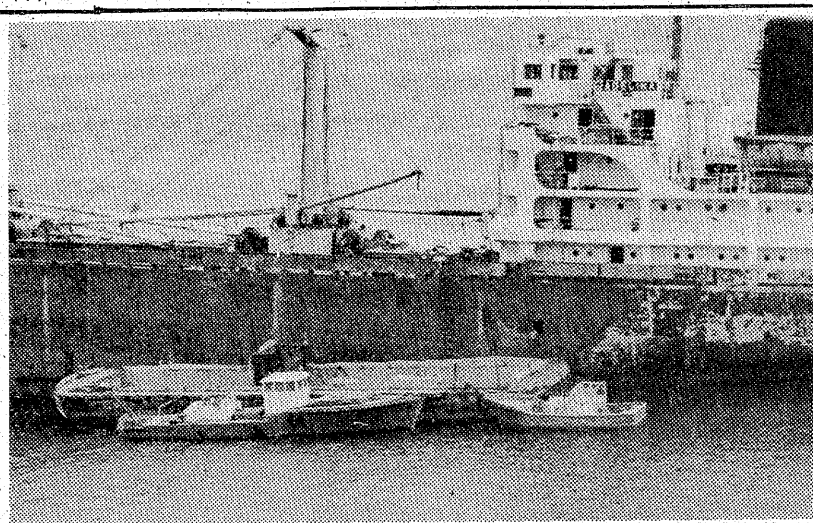

三日までに192羽死ぬ

ミスナギドリ多数保護

いわき市内の海岸をパトロール業務所は、四日朝から石井津の海岸パトロールを行ったが、海岸のいたるところに餓死寸前のミスナギドリが多数見つかり、ただちに保護した。またすでに肌を死にしたものも数多く見つかった。同事務所が、死んだミスナギドリを最初に見つけた五月二十九日から三日までの死体羽数は、これまでに百九十二羽となった。

三崎公園下の磯に座礁しているバナマ国籍貨物船「アデーラ」(三九九七)の解体作業が大成開発(本社・宮城県石巻市)によって五日から本格的に始まる。解体作業を許可した小宮海上保安部は、重油と廃油を絶対に流さないよう撤去作業を厳格に実施し、作業日程の変更は、直ちに連絡する条件をつけた。