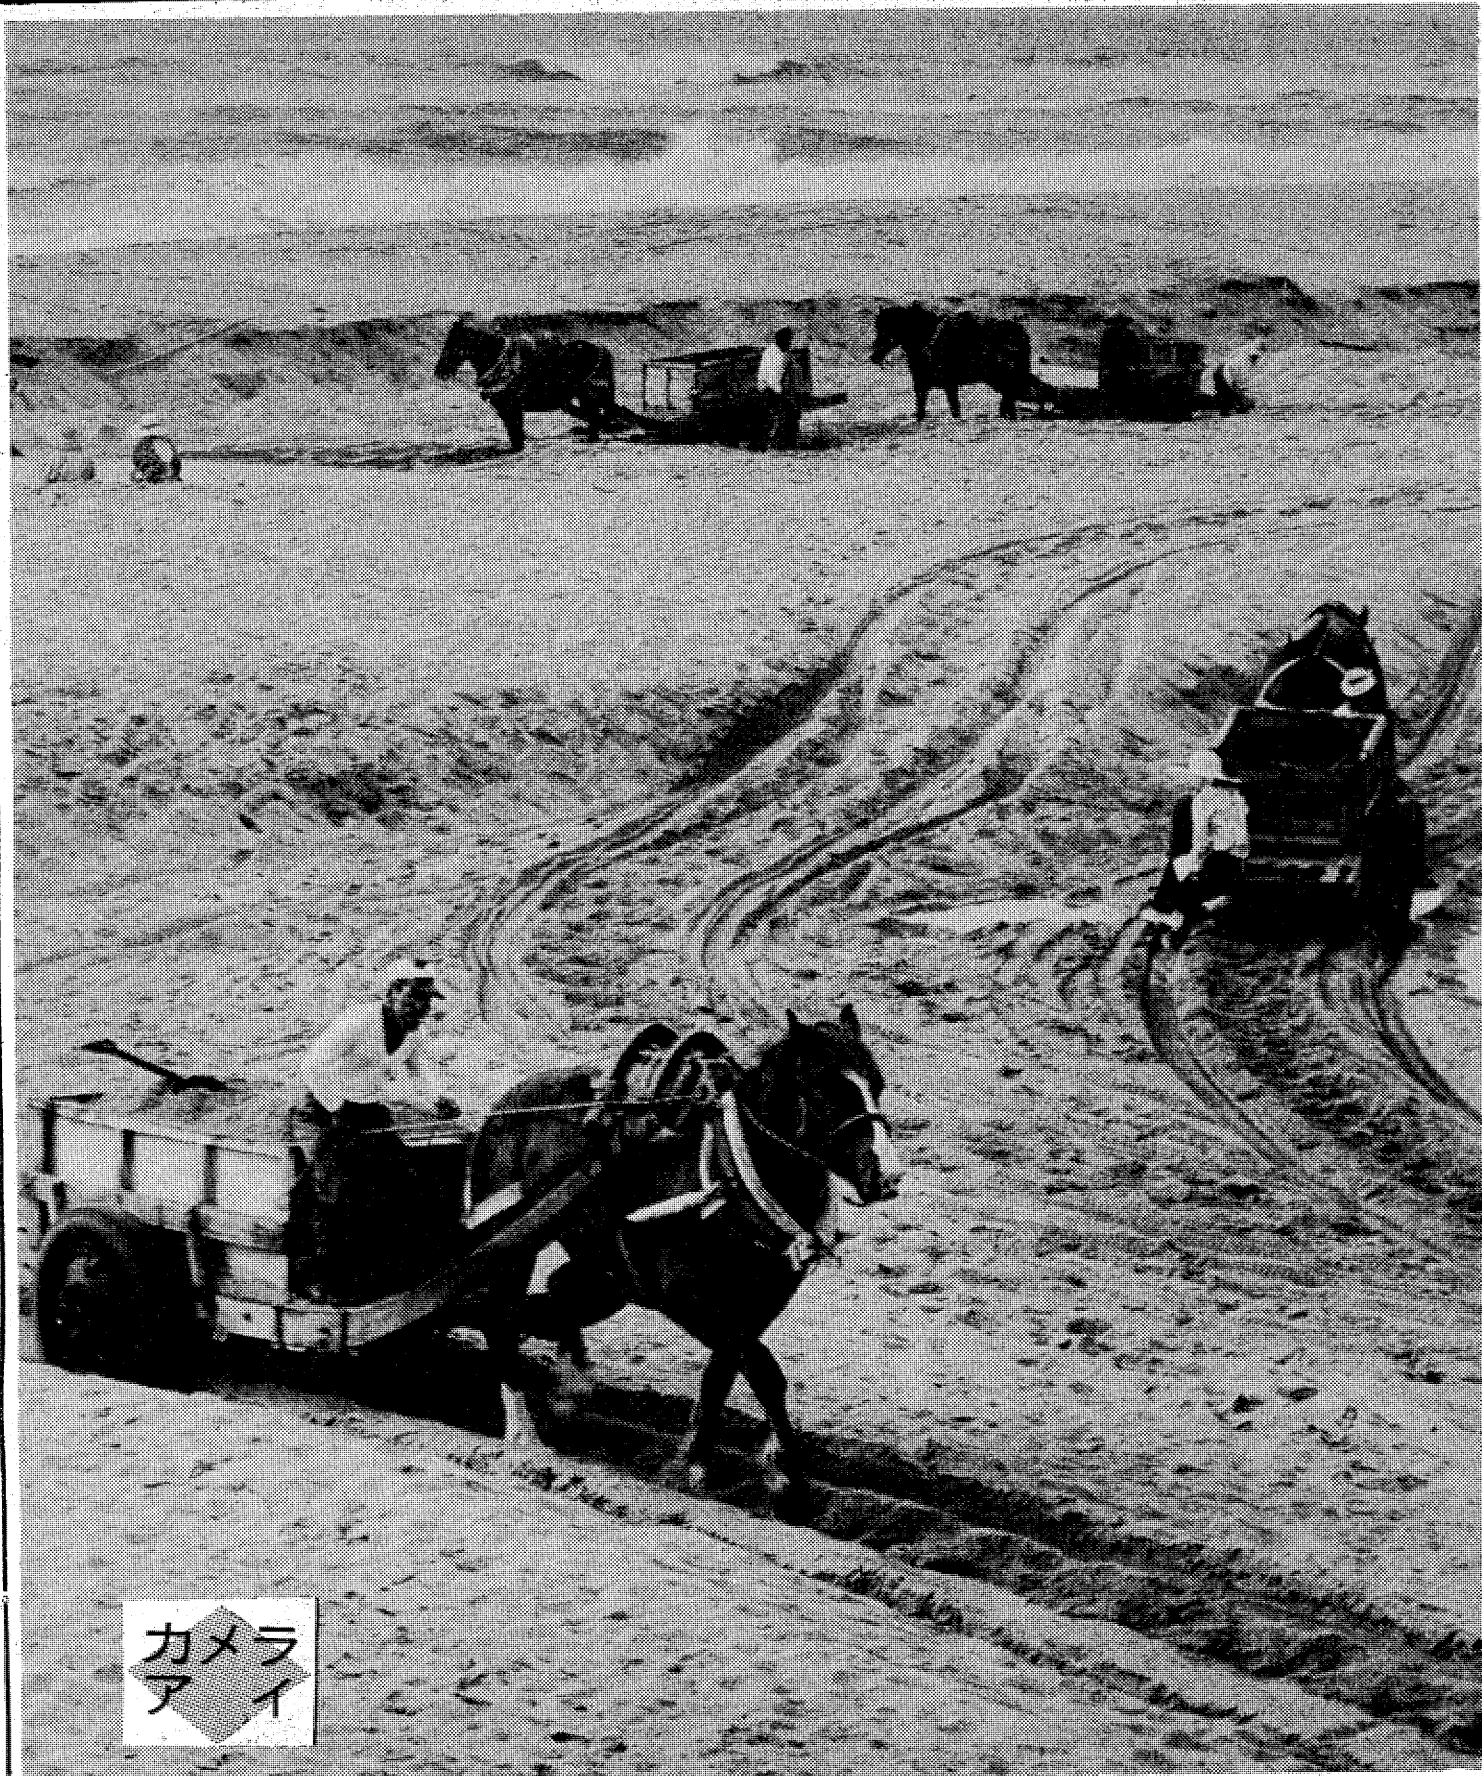

二馬力のダンプリング

新舞子浜で現役活動中

新舞子海岸に井田浦の朝霧は、午前六時半、馬のいなぎと馬方ンブカー。砂採取場と集積所のかけ声で破られる。これは仁井田川河口の堆積した砂を搬出するために集まる、四倉荷馬車組合所属の二頭の「ドサン」の「ドサ」の音だ。

「ドサ」の音は、二馬力のダンプリングの音だ。砂採取場と集積所の距離はたったの百五十メートルとはいえ、一リユベ(約一・五トンの砂を満載した車のタイヤは砂に深く食い込み、エンジンフル回転で引く馬のハナ息は荒々、あせがしたたり落ちる重労働。

「ドサ」の音は、二馬力のダンプリングの音だ。砂採取場と集積所の距離はたったの百五十メートルとはいえ、一リユベ(約一・五トンの砂を満載した車のタイヤは砂に深く食い込み、エンジンフル回転で引く馬のハナ息は荒々、あせがしたたり落ちる重労働。

容量の荷馬車を引く「ドサン」の子の姿は、二馬力のダンプリングの音だ。砂採取場と集積所の距離はたったの百五十メートルとはいえ、一リユベ(約一・五トンの砂を満載した車のタイヤは砂に深く食い込み、エンジンフル回転で引く馬のハナ息は荒々、あせがしたたり落ちる重労働。

カメラ
ライ
ア

高橋建材店

いわき市植田町本町 電話 555-1111
いわき市佐藤町サッシ 電話 555-1111

別製・犬猫用品・美品・各種ドッグフード

新建材 日立電動工具一式
オノダセメント 中川ヒューム管
トヨーサッシ代理店

■小鳥は平和のシンボル

鳥子の官舎
九種入荷

小売のペットサロン
橋本小鳥店

74-4013
大黒屋デパート小鳥部
23-1111

小鳥・小鳥用具・飼料・小動物物・金魚

平安荘

ご婚礼・ご宴会承ります

100名様までのお席がご利用いただけます

環境閑静 駐車場完備
いわき市平字旧城跡 九 電話 241-0141

フレッシュな感覚!!
あなたの記録には
フジカメラの
スタジオで

カメラのフジ

平・南町(平大通り) 電話74-2449

■出前配達 公休日は第一・二・三・五曜日です

いわき市平・六町目本町通り 電話555-558

家庭菜園・菊作り・苗床・花作り・庭園造りに
肥料 **グリーン** 堆肥

製造元 常盤坑木林産加工場
いわき市平内郷高野町 電話 555-4744

“特殊冷風乾燥製造法”の

浜の名産

大川の平や家造り 大川魚店

特殊製造による衛生的な仕上げ、品質・味とも最上級品です。

四季を通して“ふる里の味”を贈物に、食膳に御利用下さい。
(春夏秋冬) (浜の名産品)

■いわき市四倉町 字西三丁目 電話 (32) 2916