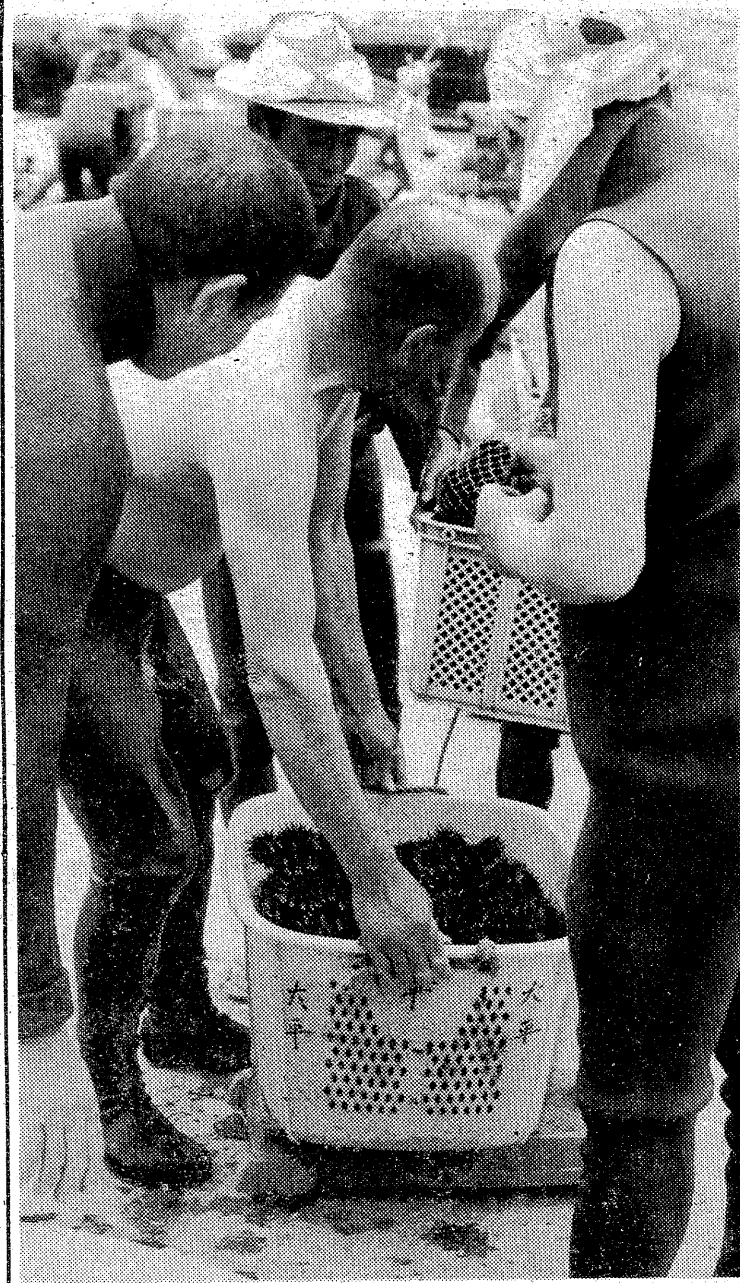

こころは清風幼稚園児百四十四人、平幼稚園児八十五人が招かれ、時計のあれこれを見せてもらったあと、タカノの機械を動かして時計の仕組みを説明。
この後、全員にオモチャの時計と風船をプレゼント。文字盤にはテレビでおなじみのマンガーがいて大喜びしていた。

白鷺旗追って

いわき地方高校野球

各校ともレベルアップ

いわき高野連主催、本秋最後の第十六回白鷺旗争奪いわき地方高校野球選手権大会は二十、二十一、二十二日の三日間にわたり、市営平球場に十チームが参加、覇を競うが、夏の甲子園大会出場を決める県大会の前哨戦として、各試合とも実力伯仲の白熱した好試合が期待される。とくに今年夏の甲子園出場権を争う県大会が、地元平・小名浜両球場を中心と繰り広げられることから、チャンス到来を各校の意気込みが、士気は盛り上がり、連日厳しい練習を重ねている。それだけに今大会は最後の仕上げ。また、監督たる教職員も、専任監督の引退もチームカラーの一変した学校、選手層の充実してきた学校もあるなど新鋭、古豪がカンパリ四つに組んでの大会になった。