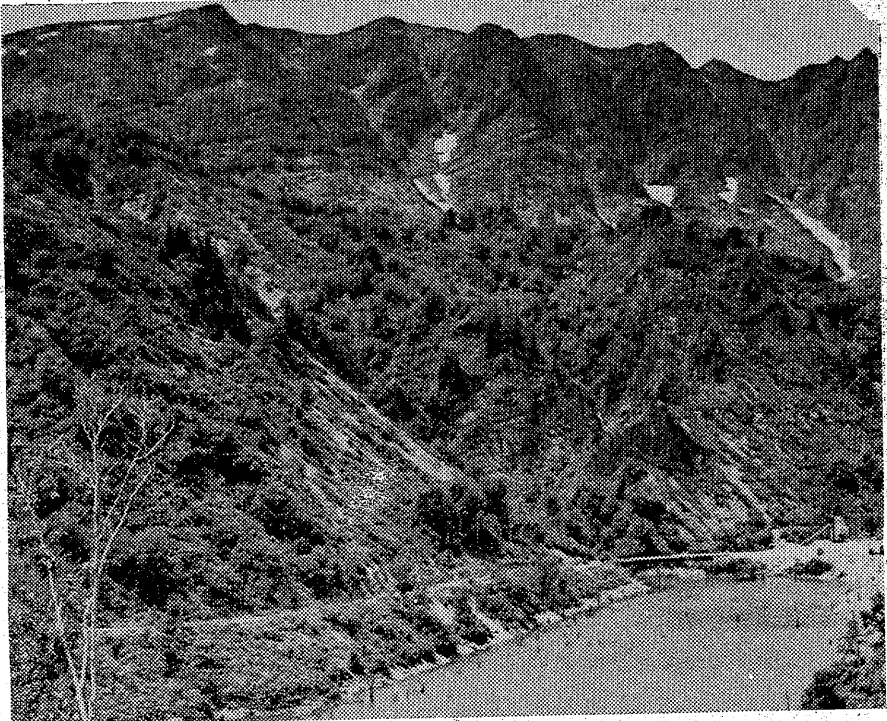

絶賛上映! 30日まで キッド 天才チャップリンの真髄を開花させた不朽の名作! 大地底湖から溢れでる! 1平方メートルあたり1万トンの超水圧は怒濤の如く坑内を没していく! カラー作品 ゴールド ロジャー・ムーア

まあまああの旅行夏の陣

不況で海外旅行減る

国内の有 観光地 宿はほぼ満員に

○…旅には絶好の季節、夏の旅行シーズンは間もなくやってくる。避暑地○
 ○…を求めて、避暑地を試みる市民もいるはず。しかし、不況のさなか○
 ○…だけに市内の旅行業者は、この夏は旅行を見合わせる市民が多○
 ○…「商売にならないのではなか」と心配していたが、思ったほどは○
 ○…なく、業者の窓口は旅の相談に訪れる市民も結構あり、有名観光地○
 ○…の宿泊施設などはすでに予約で満員となったところもあるはず。○
 「暑がるな旅支度で気楽な旅を」フレンド、各業者は誘客合戦を 者ともいままは百案件の予約 エンジョイする上それが夏の旅の 展開しているが、不況のさなかだ 申し込みがあった。今年はまだ 最大の魅力です」というキャンチ けに出足は、例年だと各業 だ「百件にも達しないから」と